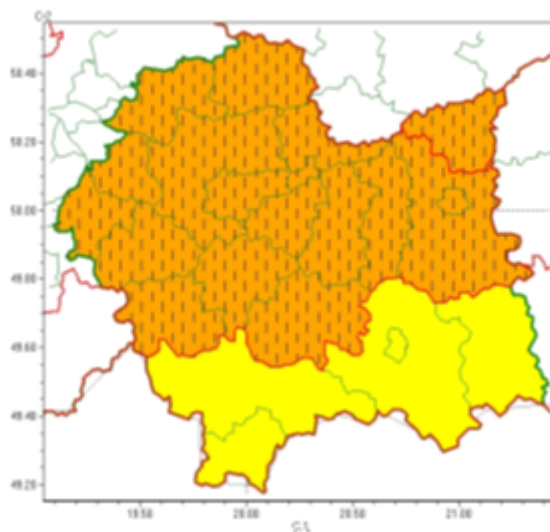

WOJEWÓDZTWO MAŁOPOLSKIEOSTRZEŻENIA METEOROLOGICZNE ZBIORCZO NR 284WYKAZ OBOWIĄZUJĄCYCH OSTRZEŻEŃ 2024-08-16

POWIATOWE CENTRUM

OŚWIĘCIM dn. 16 sierpnia 2024r.

ZARZĄDZANIA KRYZYSOWEGO

W OŚWIĘCIMIU

SOZ.5531.191.2024

wg rozdzielnika

Burze
2024-08-15 05:32

Upał
2024-08-15 05:32

WOJEWÓDZTWO MAŁOPOLSKIE

OSTRZEŻENIA METEOROLOGICZNE ZBIORCZO NR 284

WYKAZ OBOWIĄZUJĄCYCH OSTRZEŻEŃ

o godz. 05:59 dnia 15.08.2024

Zjawisko/Stopień zagrożenia Burze/1