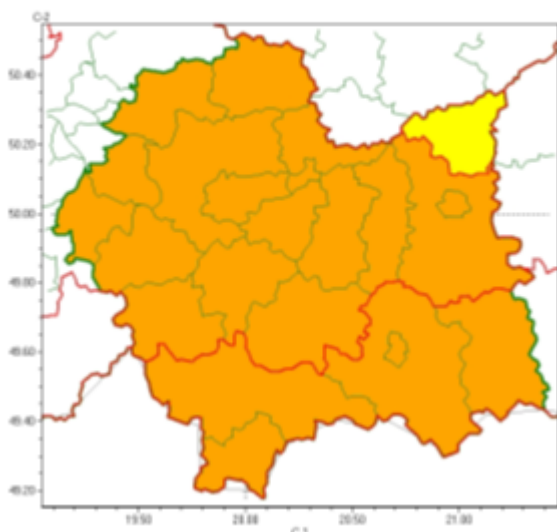

WOJEWÓDZTWO MAŁOPOLSKIEOSTRZEŻENIA METEOROLOGICZNE ZBIORCZO NR 284WYKAZ OBOWIĄZUJĄCYCH OSTRZEŻEŃ 2024-08-16

POWIATOWE CENTRUM

OŚWIĘCIM dn. 16 sierpnia 2024r.

ZARZĄDZANIA KRYZYSOWEGO

W OŚWIĘCIMIU

SOZ.5531.191.2024

wg rozdzielnika

Burze
2024-08-15 05:32

Upał
2024-08-15 05:32

WOJEWÓDZTWO MAŁOPOLSKIE

OSTRZEŻENIA METEOROLOGICZNE ZBIORCZO NR 284

WYKAZ OBOWIĄZUJĄCYCH OSTRZEŻEŃ

o godz. 05:59 dnia 15.08.2024

Zjawisko/Stopień zagrożenia Burze/1