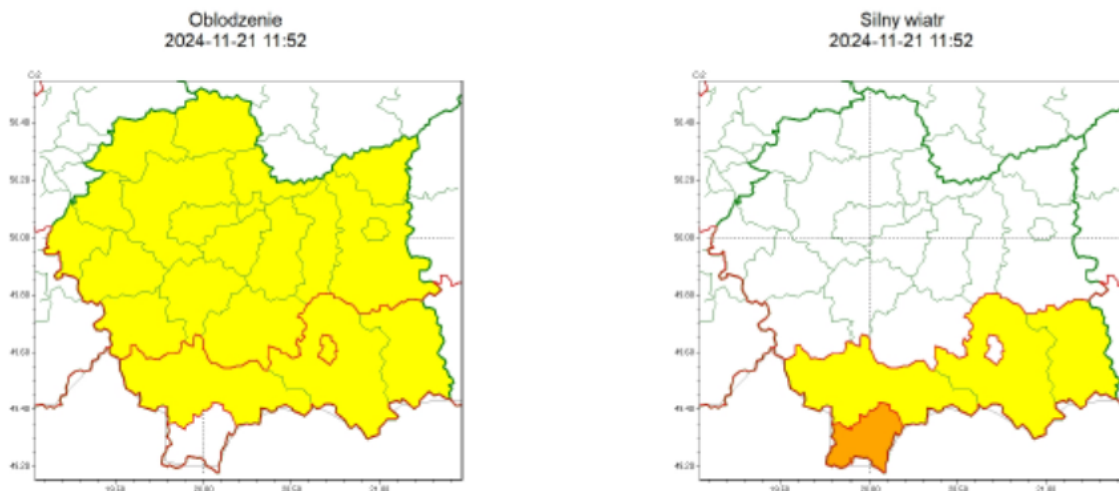

[do góry](#)

Strona Gminy Zator

<https://www.zator.pl/urząd/ostrzezenia/WOJEWÓDZTWO-MALOPOLSKIE-OSTRZEZENIA-METEOROLOGICZNE-ZBIORCZO-NR-398-WYKAZ-OBOWIAZUJACYCH-OSTRZEZEN/idn:7693/printpdf.html>

Ostrzeżenia

WOJEWÓDZTWO MAŁOPOLSKIE OSTRZEŻENIA METEOROLOGICZNE ZBIORCZO NR 398 WYKAZ OBOWIĄZUJĄCYCH OSTRZEŻEŃ 2024-11-21

**POWIATOWE CENTRUM
ZARZĄDZANIA KRYZYSOWEGO
W OŚWIĘCIMIU**
SOZ.5531.250.2024

OŚWIĘCIM dn. 21 listopada 2024r.

wg rozdzielnika

Zasięg ostrzeżeń w województwie

WOJEWÓDZTWO MAŁOPOLSKIE OSTRZEŻENIA METEOROLOGICZNE ZBIORCZO NR 398 WYKAZ OBOWIĄZUJĄCYCH OSTRZEŻEŃ o godz. 11:52 dnia 21.11.2024

Zjawisko/Stopień zagrożenia	Oblodzenie/1
Obszar (w nawiasie numer ostrzeżenia dla powiatu)	powiaty: bocheński(133), brzeski(136), chrzanowski(133), dąbrowski(137), gorlicki(160), krakowski(133), Kraków(134), limanowski(157), miechowski(129), myślenicki(143), nowosądecki(173), nowotarski(180), Nowy Sącz(156), olkuski(129), oświęcimski(139), proszowicki(130), suski(157), tarnowski(136), Tarnów(135), wadowicki(151), wielicki(134)
Ważność	od godz. 17:00 dnia 21.11.2024 do godz. 09:00 dnia 22.11.2024
Prawdopodobieństwo	75%
Przebieg	Prognozuje się zamarzanie mokrej nawierzchni dróg i chodników po opadach deszczu ze śniegiem i mokrego śniegu powodujących oblodzenie. Temperatura minimalna około od -3°C do -1°C, lokalnie około -5°C, temperatura minimalna przy gruncie około -4°C, lokalnie około -6°C.
SMS	IMGW-PIB OSTRZEŻGA: OBLODZENIE/1 małopolskie (21 powiatów) od 17:00/21.11 do 09:00/22.11.2024 temp. min. od -3 st. do -1 st., lok. -5 st., przy gruncie do -4 st., lok. -6 st., ślisko. Dotyczy powiatów: bocheński, brzeski, chrzanowski, dąbrowski, gorlicki, krakowski, Kraków, limanowski, miechowski, myślenicki, nowosądecki, nowotarski, Nowy Sącz, olkuski, oświęcimski, proszowicki, suski, tarnowski, Tarnów, wadowicki i wielicki.
RSO	Woj. małopolskie (21 powiatów), IMGW-PIB wydał ostrzeżenie pierwszego stopnia o oblodzeniu
Uwagi	Brak.
Zjawisko/Stopień zagrożenia	Silny wiatr/1