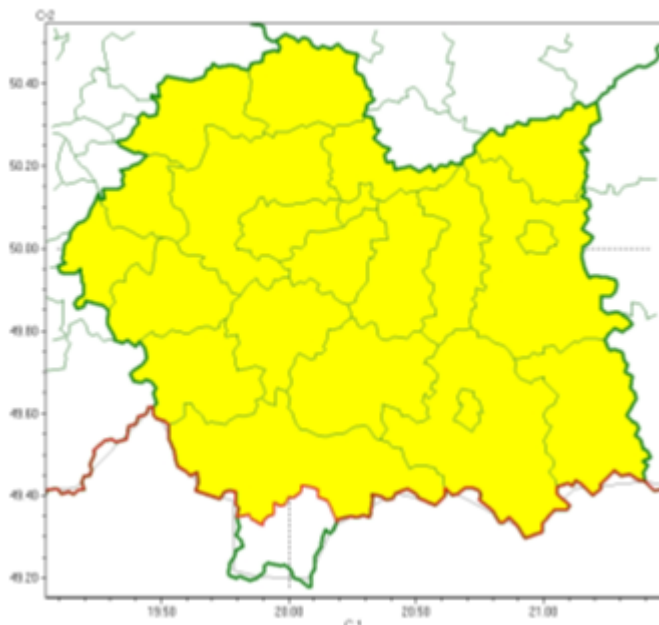

# WOJEWÓDZTWO MAŁOPOLSKIE OSTRZEŻENIA METEOROLOGICZNE ZBIORCZO NR 383 WYKAZ OBOWIĄZUJĄCYCH OSTRZEŻEŃ 2024-11-12

**POWIATOWE CENTRUM**

OŚWIĘCIM dn. 12 listopada 2024r.

**ZARZĄDZANIA KRYZYSOWEGO**

**W OŚWIĘCIMIU**

SOZ.5531.243.2024

wg rozdzielnika

Gęsta mgła  
2024-11-11 11:55

**WOJEWÓDZTWO MAŁOPOLSKIE  
OSTRZEŻENIA METEOROLOGICZNE ZBIORCZO NR 383  
WYKAZ OBOWIĄZUJĄCYCH OSTRZEŻEŃ  
o godz. 11:55 dnia 11.11.2024**

**Zjawisko/Stopień zagrożenia** Gęsta mgła/1

**Obszar (w nawiasie numer ostrzeżenia dla powiatu)** powiaty: bocheński(127), brzeski(130), chrzanowski(127), dąbrowski(131), gorlicki(150), krakowski(127), Kraków(128), limanowski(148), miechowski(123), myślenicki(135), nowosądecki(163), nowotarski(171), Nowy Sącz(147), olkuski(123), **oświęcimski(133)**, proszowicki(124), suski(149), tarnowski(130), Tarnów(129), wadowicki(143), wielicki(128)