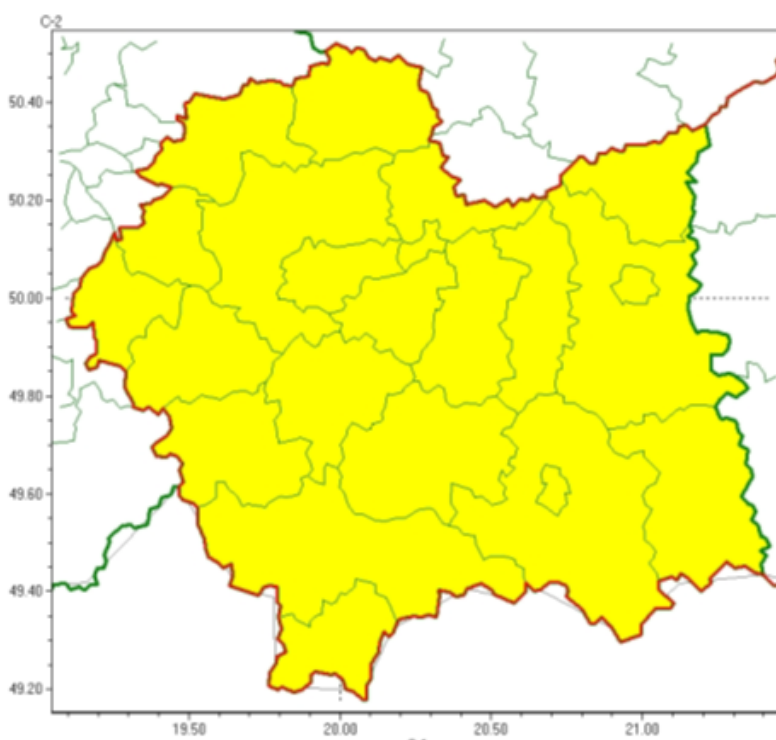

[do góry](#)

Strona Gminy Zator

<https://www.zator.pl/urząd/ostrzezenia/WOJEWÓDZTWO-MALOPOLSKIE-OSTRZEZENIA-METEOROLOGICZNE-ZBIORCZO-NR-348-WYKAZ-OBOWIAZUJACYCH-OSTRZEZEN/IDN:7555/printpdf.html>

Ostrzeżenia

WOJEWÓDZTWO MAŁOPOLSKIE OSTRZEŻENIA METEOROLOGICZNE ZBIORCZO NR 348 WYKAZ OBOWIĄZUJĄCYCH OSTRZEŻEŃ 2024-09-19

POWIATOWE CENTRUM

OŚWIĘCIM dn. 19 września 2024r.

ZARZĄDZANIA KRYZYSOWEGO

W OŚWIĘCIMIU

SOZ.5531.223.2024

wg rozdzielnika

Burze
2024-09-18 16:19

WOJEWÓDZTWO MAŁOPOLSKIE

OSTRZEŻENIA METEOROLOGICZNE ZBIORCZO NR 348

WYKAZ OBOWIĄZUJĄCYCH OSTRZEŻEŃ

o godz. 16:19 dnia 18.09.2024

Zjawisko/Stopień zagrożenia Burze/1

Obszar (w nawiasie numer ostrzeżenia dla powiatu) powiaty: bocheński(114), brzeski(117), chrzanowski(115), dąbrowski(118), gorlicki(134), krakowski(114), Kraków(115), limanowski(133), miechowski(112), myślenicki(123), nowosądecki(146), nowotarski(152), Nowy Sącz(130), olkuski(112), oświęcimski(119), proszowicki(112), suski(133), tarnowski(117), Tarnów(116), tatrzański(149), wadowicki(127), wielicki(114)