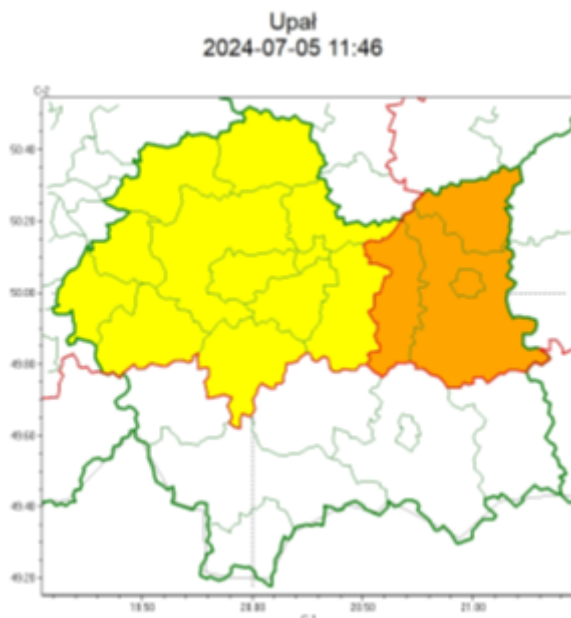

Ostrzeżenia

WOJEWÓDZTWO MAŁOPOLSKIE OSTRZEŻENIA METEOROLOGICZNE ZBIORCZO NR 210 2024-07-05

POWIATOWE CENTRUM

OŚWIĘCIM dn. 5 lipca 2024r.

ZARZĄDZANIA KRYZYSOWEGO

W OŚWIĘCIMIU

SOZ.5531.148.2024

wg rozdzielnika

WOJEWÓDZTWO MAŁOPOLSKIE

OSTRZEŻENIA METEOROLOGICZNE ZBIORCZO NR 210

WYKAZ OBOWIĄZUJĄCYCH OSTRZEŻEŃ

o godz. 11:46 dnia 05.07.2024

Zjawisko/Stopień zagrożenia Upał/2

Obszar (w nawiasie numer ostrzeżenia dla powiatu) powiaty: brzeski(77), dąbrowski(79), tarnowski(78), Tarnów(78)

Ważność od godz. 12:00 dnia 06.07.2024 do godz. 18:00 dnia 07.07.2024

Prawdopodobieństwo 90%

Przebieg Prognozuje się upały. Temperatura maksymalna w dzień miejscami od 30°C do 32°C.

Temperatura minimalna w nocy od 17°C do 20°C.

SMS IMGW-PIB OSTRZEŻA: UPAŁ/2 małopolskie (4 powiaty) od 12:00/06.07 do 18:00/07.07.2024 temp. maks do 32st, temp min do 20st. Dotyczy powiatów: brzeski, dąbrowski, tarnowski i Tarnów.

RSO Woj. małopolskie (4 powiaty), IMGW-PIB wydał ostrzeżenie drugiego stopnia o upałach