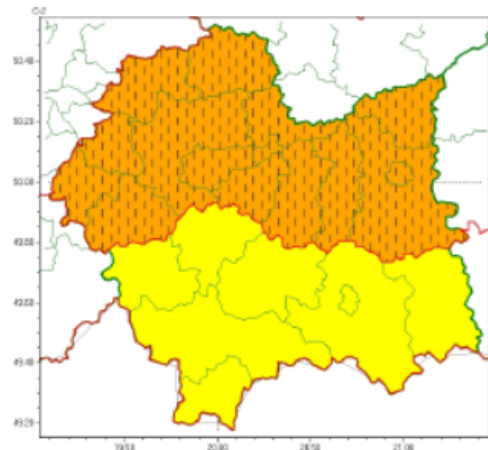

WOJEWÓDZTWO MAŁOPOLSKIE OSTRZEŻENIA METEOROLOGICZNE ZBIORCZO NR 204 WYKAZ OBOWIĄZUJĄCYCH OSTRZEŻEŃ 2024-07-01

POWIATOWE CENTRUM

OŚWIĘCIM dn. 1 lipca 2024r.

ZARZĄDZANIA KRYZYSOWEGO

W OŚWIĘCIMIU

SOZ.5531.145.2024

wg rozdzielnika

Zasięg ostrzeżeń w województwie

Burze
2024-06-30 12:04

Upał
2024-06-30 12:04

WOJEWÓDZTWO MAŁOPOLSKIE
OSTRZEŻENIA METEOROLOGICZNE ZBIORCZO NR 204
WYKAZ OBOWIĄZUJĄCYCH OSTRZEŻEŃ
o godz. 12:04 dnia 30.06.2024

Zjawisko/Stopień zagrożenia	Burze/2
Obszar (w nawiasie numer ostrzeżenia dla powiatu)	powiaty: bocheński(74), brzeski(74), chrzanowski(75), dąbrowski(76), gorlicki(95), krakowski(75), Kraków(76), limanowski(94), miechowski(76), myślenicki(87), nowosądecki(105), nowotarski(108), Nowy Sącz(89), olkuski(75), oświęcimski(80), proszowicki(75), suski(96), tarnowski(75), Tarnów(75), tatrzański(109), wadowicki(88), wielicki(76)
Ważność	od godz. 20:00 dnia 30.06.2024 do godz. 05:00 dnia 01.07.2024
Prawdopodobieństwo	80%
Przebieg	Prognozowane są burze, którym miejscami będą towarzyszyć bardzo silne opady deszczu do 35 mm, oraz porywy wiatru do 90 km/h, punktów do 100 km/h. Lokalnie grad.
SMS	IMGW-PIB OSTRZEGA: BURZE/2 małopolskie (wszystkie powiaty) od 20:00/30.06 do 05:00/01.07.2024 deszcz 35 mm, porywy 90 km/h, lok. 100 km/h, grad. Dotyczy powiatów: wszystkie powiaty.
RSO	Woj. małopolskie (wszystkie powiaty), IMGW-PIB wydał ostrzeżenie drugiego stopnia o burzach
Uwagi	Brak.
Zjawisko/Stopień zagrożenia	Upał/2 ZMIANA
Obszar (w nawiasie numer ostrzeżenia dla powiatu)	powiaty: bocheński(72), brzeski(72), chrzanowski(74), dąbrowski(75), krakowski(74), Kraków(75), miechowski(75), olkuski(74), oświęcimski(79), proszowicki(74), tarnowski(73), Tarnów(73), wadowicki(87), wielicki(75)