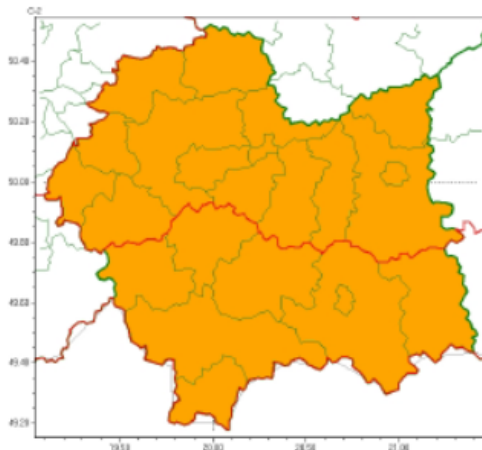

WOJEWÓDZTWO MAŁOPOLSKIE OSTRZEŻENIA METEOROLOGICZNE ZBIORCZO NR 204 WYKAZ OBOWIĄZUJĄCYCH OSTRZEŻEŃ 2024-07-01

POWIATOWE CENTRUM

OŚWIĘCIM dn. 1 lipca 2024r.

ZARZĄDZANIA KRYZYSOWEGO

W OŚWIĘCIMIU

SOZ.5531.145.2024

wg rozdzielnika

Zasięg ostrzeżeń w województwie

Burze
2024-06-30 12:04

Upał
2024-06-30 12:04

WOJEWÓDZTWO MAŁOPOLSKIE
OSTRZEŻENIA METEOROLOGICZNE ZBIORCZO NR 204
WYKAZ OBOWIĄZUJĄCYCH OSTRZEŻEŃ
o godz. 12:04 dnia 30.06.2024

Zjawisko/Stopień zagrożenia	Burze/2
Obszar (w nawiasie numer ostrzeżenia dla powiatu)	powiaty: bocheński(74), brzeski(74), chrzanowski(75), dąbrowski(76), gorlicki(95), krakowski(75), Kraków(76), limanowski(94), miechowski(76), myślenicki(87), nowosądecki(105), nowotarski(108), Nowy Sącz(89), olkuski(75), oświęcimski(80), proszowicki(75), suski(96), tarnowski(75), Tarnów(75), tatrzański(109), wadowicki(88), wielicki(76)
Ważność	od godz. 20:00 dnia 30.06.2024 do godz. 05:00 dnia 01.07.2024
Prawdopodobieństwo	80%
Przebieg	Prognozowane są burze, którym miejscami będą towarzyszyć bardzo silne opady deszczu do 35 mm, oraz porywy wiatru do 90 km/h, punktów do 100 km/h. Lokalnie grad.
SMS	IMGW-PIB OSTRZEGA: BURZE/2 małopolskie (wszystkie powiaty) od 20:00/30.06 do 05:00/01.07.2024 deszcz 35 mm, porywy 90 km/h, lok. 100 km/h, grad. Dotyczy powiatów: wszystkie powiaty.
RSO	Woj. małopolskie (wszystkie powiaty), IMGW-PIB wydał ostrzeżenie drugiego stopnia o burzach
Uwagi	Brak.
Zjawisko/Stopień zagrożenia	Upał/2 ZMIANA
Obszar (w nawiasie numer ostrzeżenia dla powiatu)	powiaty: bocheński(72), brzeski(72), chrzanowski(74), dąbrowski(75), krakowski(74), Kraków(75), miechowski(75), olkuski(74), oświęcimski(79), proszowicki(74), tarnowski(73), Tarnów(73), wadowicki(87), wielicki(75)