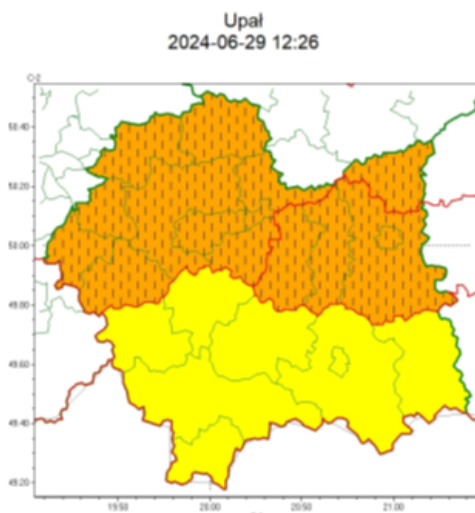

## WOJEWÓDZTWO MAŁOPOLSKIE OSTRZEŻENIA METEOROLOGICZNE ZBIORCZO NR 202 WYKAZ OBOWIĄZUJĄCYCH OSTRZEŻEŃ 2024-07-01

**POWIATOWE CENTRUM**

OŚWIĘCIM dn. 1 lipca 2024r.

**ZARZĄDZANIA KRYZYSOWEGO**

**W OŚWIĘCIMIU**

SOZ.5531.144.2024

wg rozdzielnika

**WOJEWÓDZTWO MAŁOPOLSKIE**

**OSTRZEŻENIA METEOROLOGICZNE ZBIORCZO NR 202**

**WYKAZ OBOWIĄZUJĄCYCH OSTRZEŻEŃ**

**o godz. 12:26 dnia 29.06.2024**

**Zjawisko/Stopień zagrożenia** Upał/2 ZMIANA