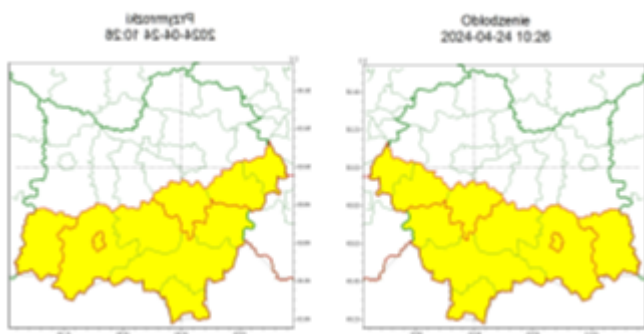

[do góry](#)

Strona Gminy Zator

https://www.zator.pl/urząd/ostrzeżenia/Ostrzeżenie_meteo_102_Oblodzenie_Przymrozki_1stopnia_24.04.2024/idn:7103/printpdf.html

Ostrzeżenia

Ostrzeżenie_meteo_102_Oblodzenie_Przymrozki_1stopnia_24.04.2024 2024-04-24

OŚWIĘCIM dn. 24 kwietnia 2024

POWIATOWE CENTRUM ZARZĄDZANIA KRYZYSOWEGO W OŚWIĘCIMIU

SOZ.5531.56.2024

wg rozdzielnika

Zasięg ostrzeżeń w województwie

WOJEWÓDZTWO MAŁOPOLSKIE

OSTRZEŻENIA METEOROLOGICZNE ZBIORCZO NR 102

WYKAZ OBOWIĄZUJĄCYCH OSTRZEŻEŃ

o godz. 10:26 dnia 24.04.2024

Zjawisko/Stopień zagrożenia Oblodzenie/1

Obszar (w nawiasie numer ostrzeżenia dla powiatu)

powiaty: gorlicki(51), limanowski(47), myślenicki(42), nowosądecki(56), nowotarski(58), Nowy Sącz(44), **oświęcimski(38)**, suski(48), tatrzański(60), wadowicki(44)