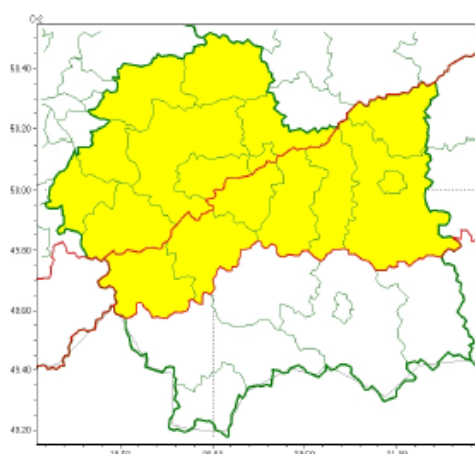

### Ostrzeżenie\_ meteorologiczne nr 358 - silny wiatr\_1 2023-12-29

OŚWIĘCIM dn. 29 grudnia 2023r.

**POWIATOWE CENTRUM ZARZĄDZANIA KRYZYSOWEGO W OŚWIĘCIMIU**

SOZ.5531.221.2023

wg rozdzielnika

## Zasięg ostrzeżeń w województwie

Silny wiatr  
2023-12-29 11:59

### WOJEWÓDZTWO MAŁOPOLSKIE OSTRZEŻENIA METEOROLOGICZNE ZBIORCZO NR 358 WYKAZ OBOWIĄZUJĄCYCH OSTRZEŻEŃ o godz. 11:59 dnia 29.12.2023

<b>Zjawisko/Stopień zagrożenia</b>	Silny wiatr/1
<b>Obszar (w nawiasie numer ostrzeżenia dla powiatu)</b>	powiaty: chrzanowski(105), krakowski(109), Kraków(107), miechowski(103), olkusiński(101), oświęcimski(108), proszowicki(109), wadowicki(122)
<b>Ważność</b>	od godz. 09:00 dnia 30.12.2023 do godz. 15:00 dnia 30.12.2023
<b>Prawdopodobieństwo</b>	85%
<b>Przebieg</b>	Prognozuje się wystąpienie silnego wiatru o średniej prędkości 25 km/h do 35 km/h, w porywach do 75 km/h, z południowego zachodu i zachodu.
<b>SMS</b>	IMGW-PIB OSTRZEŻA: WIATR/1 małopolskie (8 powiatów) od 09:00/30.12 do 15:00/30.12.2023 prędkość do 35 km/h, porywy do 75 km/h, SW i W. Dotyczy powiatów: chrzanowski, krakowski, Kraków, miechowski, olkusiński, oświęcimski, proszowicki i wadowicki.
<b>RSO</b>	Woj. małopolskie (8 powiatów), IMGW-PIB wydał ostrzeżenie pierwszego stopnia o silnym wietrze
<b>Uwagi</b>	Brak.
<b>Zjawisko/Stopień zagrożenia</b>	Silny wiatr/1
<b>Obszar (w nawiasie numer ostrzeżenia dla powiatu)</b>	powiaty: bocheński(114), brzeski(115), dąbrowski(118), myślenicki(124), suski(150), tarnowski(121), Tarnów(119), wielicki(109)
<b>Ważność</b>	od godz. 11:00 dnia 30.12.2023 do godz. 17:00 dnia 30.12.2023
<b>Prawdopodobieństwo</b>	85%