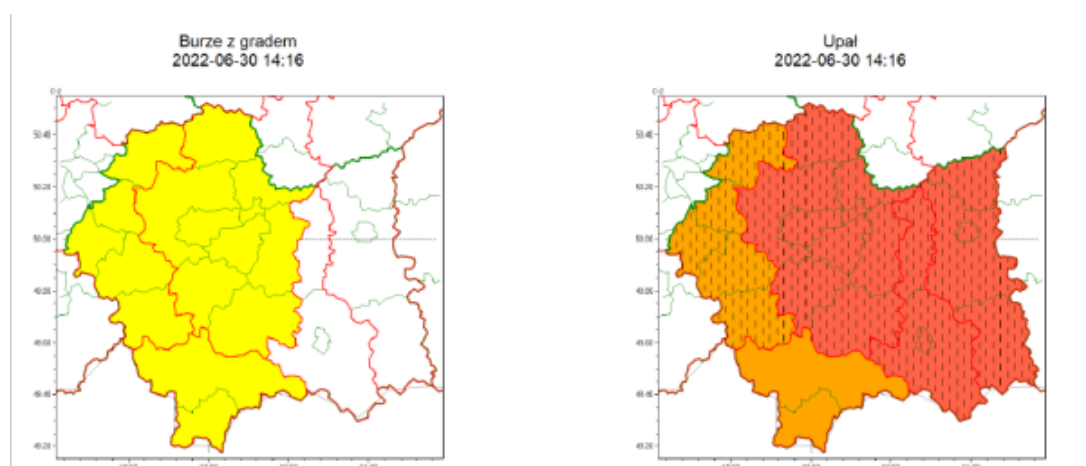

Ostrzeżenia

Ostrzeżenie nr 140 BURZE Z GRADEM_1_Zmiana_Upal_2 2022-06-30

WOJEWÓDZTWO MAŁOPOLSKIE
OSTRZEŻENIA METEOROLOGICZNE ZBIORCZO NR 140
WYKAZ OBOWIĄZUJĄCYCH OSTRZEŻEŃ
o godz. 14:16 dnia 30.06.2022

Zjawisko/Stopień zagrożenia	Burze z gradem/1
Obszar (w nawiasie numer ostrzeżenia dla powiatu)	powiaty: bocheński(61), chrzanowski(54), krakowski(57), Kraków(57), limanowski(80), miechowski(60), myślenicki(67), nowotarski(95), olkuski(59), oświęcimski(56), proszowicki(60), suski(86), tatrzański(92), wadowicki(64), wielicki(59)
Ważność	od godz. 14:20 dnia 30.06.2022 do godz. 20:00 dnia 30.06.2022
Prawdopodobieństwo	80%
Przebieg	Prognozowane są burze, którym miejscami będą towarzyszyć silne opady deszczu od 20 mm do 30 mm oraz porywy wiatru do 80 km/h. Miejscami grad.
SMS	IMGW-PIB OSTRZEŻA: BURZE Z GRADEM/1 małopolskie (15 powiatów) od 14:20/30.06 do 20:00/30.06.2022 deszcz 30 mm, grad, porywy 80 km/h. Dotyczy powiatów: bocheński, chrzanowski, krakowski, Kraków, limanowski, miechowski, myślenicki, nowotarski, olkuski, oświęcimski, proszowicki, suski, tatrzański, wadowicki i wielicki.
RSO	Woj. małopolskie (15 powiatów), IMGW-PIB wydał ostrzeżenie pierwszego stopnia o burzach z gradem
Uwagi	Brak.
Zjawisko/Stopień zagrożenia	Upał/3 ZMIANA
Obszar (w nawiasie numer ostrzeżenia dla powiatu)	powiaty: bocheński(58), brzeski(58), krakowski(54), Kraków(54), limanowski(77), miechowski(57), myślenicki(64), nowosądecki(94), Nowy Sącz(74), proszowicki(57), wielicki(56)