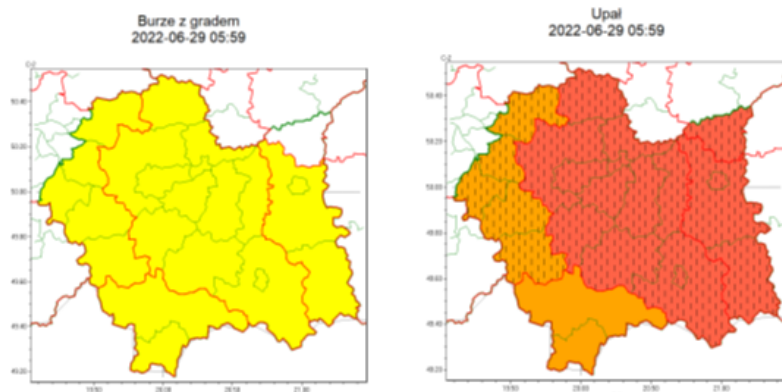

## Ostrzeżenia

## Ostrzeżenie nr 138 zbiorczo - burze z gradem 1 2022-06-29

**WOJEWÓDZTWO MAŁOPOLSKIE**  
**OSTRZEŻENIA METEOROLOGICZNE ZBIORCZO NR 138**  
**WYKAZ OBOWIĄZUJĄCYCH OSTRZEŻEŃ**  
**o godz. 05:59 dnia 29.06.2022**

<b>Zjawisko/Stopień zagrożenia</b>	Burze z gradem/1
<b>Obszar (w nawiasie numer ostrzeżenia dla powiatu)</b>	powiaty: bocheński(60), brzeski(60), chrzanowski(53), gorlicki(93), krakowski(56), Kraków(56), limanowski(79), miechowski(59), myślenicki(66), nowosądecki(96), nowotarski(94), Nowy Sącz(76), olkuski(58), oświęcimski(55), proszowicki(59), suski(85), tarnowski(60), Tarnów(60), tatrzański(91), wadowicki(63), wielicki(58)
<b>Ważność</b>	od godz. 14:00 dnia 29.06.2022 do godz. 22:00 dnia 29.06.2022
<b>Prawdopodobieństwo</b>	80%
<b>Przebieg</b>	Prognozowane są burze, którym miejscami będą towarzyszyć silne opady deszczu do 25 mm, lokalnie do 35 mm oraz porywy wiatru do 80 km/h. Miejscami grad.
<b>SMS</b>	IMGW-PIB OSTRZEGA: BURZE Z GRADEM/1 małopolskie (21 powiatów) od 14:00/29.06 do 22:00/29.06.2022 deszcz 35 mm, grad, porywy 80 km/h. Dotyczy powiatów: bocheński, brzeski, chrzanowski, gorlicki, krakowski, Kraków, limanowski, miechowski, myślenicki, nowosądecki, nowotarski, Nowy Sącz, olkuski, oświęcimski, proszowicki, suski, tarnowski, Tarnów, tatrzański, wadowicki i wielicki.
<b>RSO</b>	Woj. małopolskie (21 powiatów), IMGW-PIB wydał ostrzeżenie pierwszego stopnia o burzach z gradem
<b>Uwagi</b>	Brak.
<b>Zjawisko/Stopień zagrożenia</b>	Upał/3 ZMIANA