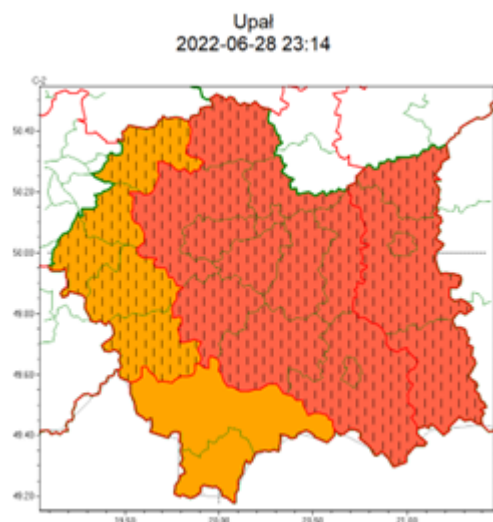

## Ostrzeżenia

### Ostrzeżenie nr 137 zbiorczo - aktualizacja Upał 2 2022-06-29

**WOJEWÓDZTWO MAŁOPOLSKIE**  
**OSTRZEŻENIA METEOROLOGICZNE ZBIORCZO NR 137**  
**WYKAZ OBOWIĄZUJĄCYCH OSTRZEŻEŃ**  
**o godz. 23:14 dnia 28.06.2022**

**Zjawisko/Stopień zagrożenia** Upał/3 ZMIANA

**Obszar (w nawiasie numer ostrzeżenia dla powiatu)**

powiaty: bocheński(58), brzeski(58), krakowski(54), Krakow(54), limanowski(77),

miechowski(57), myślenicki(64), nowosądecki(94), Nowy Sącz(74), proszowicki(57),