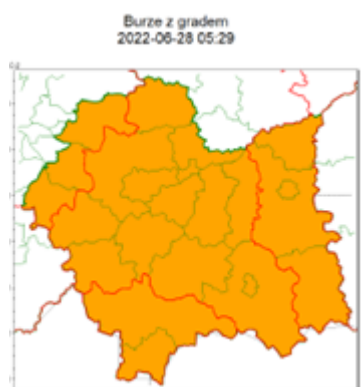

## Ostrzeżenia

### Ostrzeżenie nr 135 BURZA Z GRADEM 2 2022-06-28

**WOJEWÓDZTWO MAŁOPOLSKIE**  
**OSTRZEŻENIA METEOROLOGICZNE ZBIORCZO NR 135**  
**WYKAZ OBOWIĄZUJĄCYCH OSTRZEŻEŃ**  
**o godz. 05:29 dnia 28.06.2022**

Zjawisko/Stopień zagrożenia	Burze z gradem/2
Obszar (w nawiasie numer ostrzeżenia dla powiatu)	powiaty: bocheński(59), brzeski(59), krakowski(55), Kraków(55), limanowski(78), miechowski(58), myślenicki(65), nowosądecki(95), nowotarski(92), Nowy Sącz(75), proszowicki(58), suski(84), tatrzański(89), wadowicki(62), wielicki(57)
Ważność	od godz. 13:00 dnia 28.06.2022 do godz. 21:00 dnia 28.06.2022
Prawdopodobieństwo	80%
Przebieg	Prognozowane są burze, którym miejscami będą towarzyszyć bardzo silne opady deszczu od 30 mm do 40 mm, lokalnie do 50 mm oraz porywy wiatru do 70 km/h. Miejscami grad.
SMS	IMGW-PIB OSTRZEGA: BURZE Z GRADEM/2 małopolskie (15 powiatów) od 13:00/28.06 do 21:00/28.06.2022 deszcz 50 mm, grad, porywy 70 km/h. Dotyczy powiatów: bocheński, brzeski, krakowski, Kraków, limanowski, miechowski, myślenicki, nowosądecki, nowotarski, Nowy Sącz, proszowicki, suski, tatrzański, wadowicki i wielicki.
RSO	Woj. małopolskie (15 powiatów), IMGW-PIB wydał ostrzeżenie drugiego stopnia o burzach z gradem
Uwagi	Brak.
Zjawisko/Stopień zagrożenia	Burze z gradem/2
Obszar (w nawiasie numer ostrzeżenia dla powiatu)	powiaty: dąbrowski(59), gorlicki(92), tamowski(59), Tarnów(59)