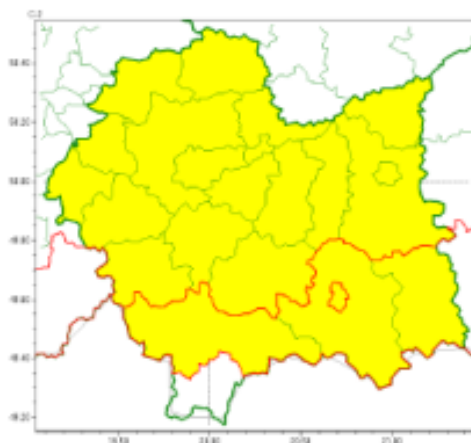

[do góry](#)

**Strona Gminy Zator**

<https://www.zator.pl/urząd/ostrzeżenia/Ostrzeżenie-metrologiczne-o-przymrozkach-1-stopnia/idn:5679/printpdf.html>

## Ostrzeżenia

---

Ostrzeżenie metrologiczne o przymrozkach 1 stopnia  
2022-04-11

Przymrozki  
2022-04-11 12:17

**WOJEWÓDZTWO MAŁOPOLSKIE**  
**OSTRZEŻENIA METEOROLOGICZNE ZBIORCZO NR 77**  
**WYKAZ OBOWIĄZUJĄCYCH OSTRZEŻEŃ**  
**o godz. 12:17 dnia 11.04.2022**

<b>Zjawisko/Stopień zagrożenia</b>	Przymrozki/1
<b>Obszar (w nawiasie numer ostrzeżenia dla powiatu)</b>	powiaty: gorlicki(54), nowosądecki(57), nowotarski(54)
<b>Ważność</b>	od godz. 22:00 dnia 11.04.2022 do godz. 08:00 dnia 12.04.2022
<b>Prawdopodobieństwo</b>	95%
<b>Przebieg</b>	Prognozuje się temperaturę minimalną powietrza od -6°C do -3°C, a przy gruncie od -8°C do -5°C.
<b>SMS</b>	IMGW-PIB OSTRZEŻENIA: PRZYMROZKI/1 małopolskie (3 powiaty) od 22:00/11.04 do 08:00/12.04.2022 temp. min -6 st., przy gruncie -8 st. Dotyczy powiatów: gorlicki, nowosądecki i nowotarski.
<b>RSO</b>	Woj. małopolskie (3 powiaty), IMGW-PIB wydał ostrzeżenie pierwszego stopnia o przymrozkach
<b>Uwagi</b>	Brak.
<b>Zjawisko/Stopień zagrożenia</b>	Przymrozki/1
<b>Obszar (w nawiasie numer ostrzeżenia dla powiatu)</b>	powiaty: bocheński(33), brzeski(33), chrzanowski(30), dąbrowski(33), krakowski(31), Kraków(31), limanowski(48), miechowski(32), myślenicki(43), Nowy Sącz(45), olkuski(32), oświęcimski(33), proszowicki(32), suski(53), tarnowski(33), Tarnów(33), wadowicki(41), wielicki(33)