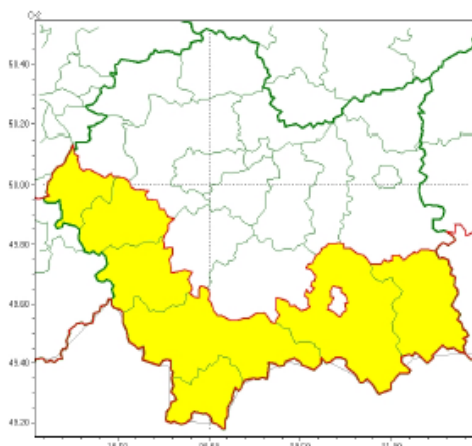

[do góry](#)

**Strona Gminy Zator**

[https://www.zator.pl/urząd/ostrzeżenia/Ostrzeżenie-meteorologiczne\\_nr53\\_Silny\\_Wiatr\\_1stopnia/idn:7006/printpdf.html](https://www.zator.pl/urząd/ostrzeżenia/Ostrzeżenie-meteorologiczne_nr53_Silny_Wiatr_1stopnia/idn:7006/printpdf.html)

## Ostrzeżenia

---

Ostrzeżenie meteorologiczne\_nr53\_Silny\_Wiatr\_1stopnia  
2024-02-22

## Zasięg ostrzeżeń w województwie

Silny wiatr  
2024-02-21 22:59

### WOJEWÓDZTWO MAŁOPOLSKIE OSTRZEŻENIA METEOROLOGICZNE ZBIORCZO NR 53 WYKAZ OBOWIĄZUJĄCYCH OSTRZEŻEŃ o godz. 22:59 dnia 21.02.2024

<b>Zjawisko/Stopień zagrożenia</b>	Silny wiatr/1
<b>Obszar (w nawiasie numer ostrzeżenia dla powiatu)</b>	powiaty: gorlicki(28), nowosądecki(30), nowotarski(30), oświęcimski(17), suski(24), tatrzański(30), wadowicki(19)
<b>Ważność</b>	od godz. 14:00 dnia 22.02.2024 do godz. 09:00 dnia 23.02.2024
<b>Prawdopodobieństwo</b>	80%
<b>Przebieg</b>	Prognozuje się wystąpienie silnego wiatru o średniej prędkości od 30 km/h do 45 km/h, w porywach do 80 km/h, z południa i południowego-zachodu.
<b>SMS</b>	IMGW-PIB OSTRZEGA: WIATR/1 małopolskie (7 powiatów) od 14:00/22.02 do 09:00/23.02.2024 prędkość do 45 km/h, porywy do 80 km/h, S i SW. Dotyczy powiatów: gorlicki, nowosądecki, nowotarski, oświęcimski, suski, tatrzański i wadowicki.
<b>RSO</b>	Woj. małopolskie (7 powiatów), IMGW-PIB wydał ostrzeżenie pierwszego stopnia o silnym wietrze
<b>Uwagi</b>	Brak.