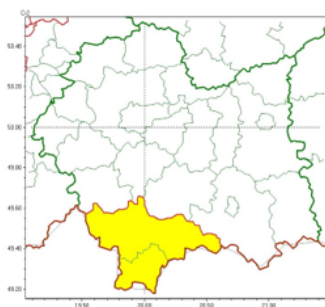

# Ostrzeżenie meteorologiczne\_nr32 - Oblodzenie\_1 2024-01-25

OŚWIĘCIM dn. 25 stycznia 2024r.

**POWIATOWE CENTRUM ZARZĄDZANIA KRYZYSOWEGO W OŚWIĘCIMIU**

SOZ.5531.19.2024

WOJEWÓDZTWO MAŁOPOLSKIE

OSTRZEŻENIA METEOROLOGICZNE ZBIORCZO NR 32

WYKAZ OBOWIĄZUJĄCYCH OSTRZEŻEŃ

o godz. 11:30 dnia 25.01.2024

Intensywne opady śniegu  
2024-01-25 11:30

Oblodzenie  
2024-01-25 11:30

Silny wiatr  
2024-01-25 11:30

Zjawisko/Stopień zagrożenia **Oblodzenie/1**

Obszar (w nawiasie numer ostrzeżenia dla powiatu) powiaty: bocheński(14), brzeski(14), chrzanowski(13), dąbrowski(16), gorlicki(16), krakowski(13), Kraków(14), limanowski(17), miechowski(15), myślenicki(14), nowosądecki(17), nowotarski(17), Nowy Sącz(16), olkuski(14), **oświęcimski**(12), proszowicki(14), suski(14), tarnowski(15), Tarnów(15), tatrzański(17), wadowicki(13), wielicki(14)