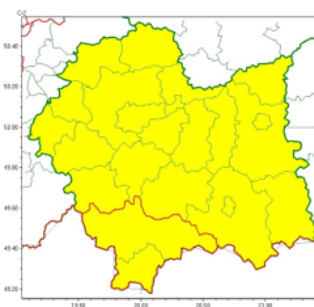

WYKAZ OBOWIĄZUJĄCYCH OSTRZEŻEŃ

o godz. 11:30 dnia 25.01.2024

Intensywne opady śniegu  
2024-01-25 11:30

Oblodzenie  
2024-01-25 11:30

Silny wiatr  
2024-01-25 11:30

Zjawisko/Stopień zagrożenia **Oblodzenie/1**

Obszar (w nawiasie numer ostrzeżenia dla powiatu) powiaty: bocheński(14), brzeski(14), chrzanowski(13), dąbrowski(16), gorlicki(16), krakowski(13), Kraków(14), limanowski(17), miechowski(15), myślenicki(14), nowosądecki(17), nowotarski(17), Nowy Sącz(16), olkuski(14), **oświęcimski**(12), proszowicki(14), suski(14), tarnowski(15), Tarnów(15), tatrzański(17), wadowicki(13), wielicki(14)