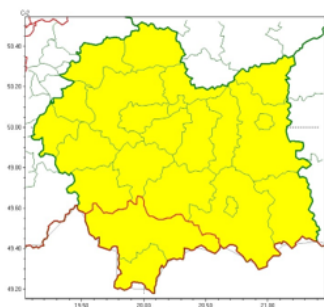

# Ostrzeżenie meteorologiczne\_nr32 - Oblodzenie\_1 2024-01-25

OŚWIĘCIM dn. 25 stycznia 2024r.

**POWIATOWE CENTRUM ZARZĄDZANIA KRYZYSOWEGO W OŚWIĘCIMIU**

SOZ.5531.19.2024

WOJEWÓDZTWO MAŁOPOLSKIE

OSTRZEŻENIA METEOROLOGICZNE ZBIORCZO NR 32

WYKAZ OBOWIĄZUJĄCYCH OSTRZEŻEŃ

o godz. 11:30 dnia 25.01.2024

Intensywne opady śniegu  
2024-01-25 11:30

Oblodzenie  
2024-01-25 11:30

Silny wiatr  
2024-01-25 11:30

Zjawisko/Stopień zagrożenia **Oblodzenie/1**

Obszar (w nawiasie numer ostrzeżenia dla powiatu) powiaty: bocheński(14), brzeski(14), chrzanowski(13), dąbrowski(16), gorlicki(16), krakowski(13), Kraków(14), limanowski(17), miechowski(15), myślenicki(14), nowosądecki(17), nowotarski(17), Nowy Sącz(16), olkuski(14), **oświęcimski**(12), proszowicki(14), suski(14), tarnowski(15), Tarnów(15), tatrzański(17), wadowicki(13), wielicki(14)