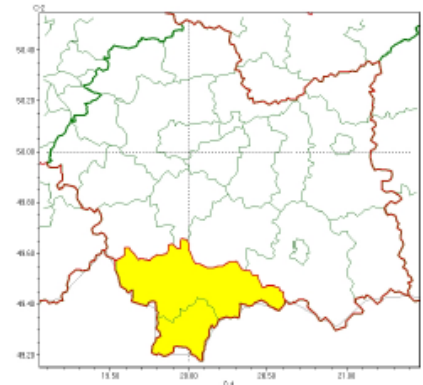

OŚWIĘCIM dn. 17 stycznia 2024r.

POWIATOWE CENTRUM ZARZĄDZANIA KRYZYSOWEGO W OŚWIĘCIMIU

SOZ.5531.14.2024

wg rozdzielnik

Zasięg ostrzeżeń w województwie

Oblodzenie
2024-01-16 22:30

Opady marznące
2024-01-16 22:30

Silny mróz
2024-01-16 22:30

WOJEWÓDZTWO MAŁOPOLSKIE
OSTRZEŻENIA METEOROLOGICZNE ZBIORCZO NR 19
WYKAZ OBOWIĄZUJĄCYCH OSTRZEŻEŃ
o godz. 22:30 dnia 16.01.2024

Zjawisko/Stopień zagrożenia	Opady marznące/1
Obszar (w nawiasie numer ostrzeżenia dla powiatu)	powiaty: bocheński(9), brzeski(9), chrzanowski(9), dąbrowski(11), gorlicki(8), krakowski(9), Kraków(9), limanowski(9), miechowski(11), myślenicki(8), nowosądecki(9), nowotarski(8), Nowy Sącz(8), olkuski(10), oświęcimski(8), proszowicki(10), suski(8), tarnowski(9), Tarnów(9), tatrzański(8), wadowicki(8), wielicki(9)
Ważność	od godz. 16:00 dnia 17.01.2024 do godz. 09:00 dnia 18.01.2024
Prawdopodobieństwo	80%
Przebieg	Prognozowane są słabe opady marznącego deszczu powodujące gołoledź.
SMS	IMGW-PIB OSTRZEGA: MARZĄCEOPADY/1 małopolskie (wszystkie powiaty) od 16:00/17.01 do 09:00/18.01.2024 marznące opady, drogi śliskie. Dotyczy powiatów: wszystkie powiaty.
RSO	Woj. małopolskie (wszystkie powiaty), IMGW-PIB wydał ostrzeżenie pierwszego stopnia o opadach marzących
Uwagi	Brak.
Zjawisko/Stopień zagrożenia	Oblodzenie/1
Obszar (w nawiasie numer ostrzeżenia dla powiatu)	powiaty: bocheński(8), brzeski(8), chrzanowski(8), dąbrowski(10), gorlicki(7), krakowski(8), Kraków(8), limanowski(8), miechowski(10), myślenicki(7), nowosądecki(8), Nowy Sącz(7), olkuski(9), oświęcimski(7), proszowicki(9), suski(7), tarnowski(8), Tarnów(8), wadowicki(7), wielicki(8)
Ważność	od godz. 15:00 dnia 16.01.2024 do godz. 09:00 dnia 17.01.2024
Prawdopodobieństwo	80%