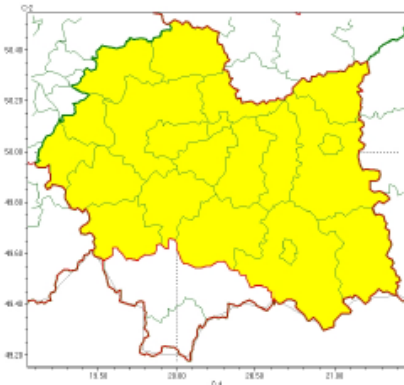

OŚWIĘCIM dn. 17 stycznia 2024r.

POWIATOWE CENTRUM ZARZĄDZANIA KRYZYSOWEGO W OŚWIĘCIMIU

SOZ.5531.14.2024

wg rozdzielnik

Zasięg ostrzeżeń w województwie

Oblodzenie
2024-01-16 22:30

Opady marznące
2024-01-16 22:30

Silny mróz
2024-01-16 22:30

WOJEWÓDZTWO MAŁOPOLSKIE
OSTRZEŻENIA METEOROLOGICZNE ZBIORCZO NR 19
WYKAZ OBOWIĄZUJĄCYCH OSTRZEŻEŃ
o godz. 22:30 dnia 16.01.2024

Zjawisko/Stopień zagrożenia	Opady marznące/1
Obszar (w nawiasie numer ostrzeżenia dla powiatu)	powiaty: bocheński(9), brzeski(9), chrzanowski(9), dąbrowski(11), gorlicki(8), krakowski(9), Kraków(9), limanowski(9), miechowski(11), myślenicki(8), nowosądecki(9), nowotarski(8), Nowy Sącz(8), olkuski(10), oświęcimski(8), proszowicki(10), suski(8), tarnowski(9), Tarnów(9), tatrzański(8), wadowicki(8), wielicki(9)
Ważność	od godz. 16:00 dnia 17.01.2024 do godz. 09:00 dnia 18.01.2024
Prawdopodobieństwo	80%
Przebieg	Prognozowane są słabe opady marznącego deszczu powodujące gołoledź.
SMS	IMGW-PIB OSTRZEGA: MARZĄCEOPADY/1 małopolskie (wszystkie powiaty) od 16:00/17.01 do 09:00/18.01.2024 marznące opady, drogi śliskie. Dotyczy powiatów: wszystkie powiaty.
RSO	Woj. małopolskie (wszystkie powiaty), IMGW-PIB wydał ostrzeżenie pierwszego stopnia o opadach marzących
Uwagi	Brak.
Zjawisko/Stopień zagrożenia	Oblodzenie/1
Obszar (w nawiasie numer ostrzeżenia dla powiatu)	powiaty: bocheński(8), brzeski(8), chrzanowski(8), dąbrowski(10), gorlicki(7), krakowski(8), Kraków(8), limanowski(8), miechowski(10), myślenicki(7), nowosądecki(8), Nowy Sącz(7), olkuski(9), oświęcimski(7), proszowicki(9), suski(7), tarnowski(8), Tarnów(8), wadowicki(7), wielicki(8)
Ważność	od godz. 15:00 dnia 16.01.2024 do godz. 09:00 dnia 17.01.2024
Prawdopodobieństwo	80%