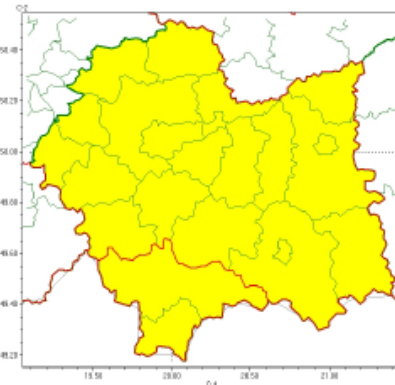

OŚWIĘCIM dn. 17 stycznia 2024r.

POWIATOWE CENTRUM ZARZĄDZANIA KRYZYSOWEGO W OŚWIĘCIMIU

SOZ.5531.14.2024

wg rozdzielnik

Zasięg ostrzeżeń w województwie

Oblodzenie
2024-01-16 22:30

Opady marznące
2024-01-16 22:30

Silny mróz
2024-01-16 22:30

WOJEWÓDZTWO MAŁOPOLSKIE
OSTRZEŻENIA METEOROLOGICZNE ZBIORCZO NR 19
WYKAZ OBOWIĄZUJĄCYCH OSTRZEŻEŃ
o godz. 22:30 dnia 16.01.2024

Zjawisko/Stopień zagrożenia	Opady marznące/1
Obszar (w nawiasie numer ostrzeżenia dla powiatu)	powiaty: bocheński(9), brzeski(9), chrzanowski(9), dąbrowski(11), gorlicki(8), krakowski(9), Kraków(9), limanowski(9), miechowski(11), myślenicki(8), nowosądecki(9), nowotarski(8), Nowy Sącz(8), olkuski(10), oświęcimski(8), proszowicki(10), suski(8), tarnowski(9), Tarnów(9), tatrzański(8), wadowicki(8), wielicki(9)
Ważność	od godz. 16:00 dnia 17.01.2024 do godz. 09:00 dnia 18.01.2024
Prawdopodobieństwo	80%
Przebieg	Prognozowane są słabe opady marznącego deszczu powodujące gołoledź.
SMS	IMGW-PIB OSTRZEGA: MARZĄCEOPADY/1 małopolskie (wszystkie powiaty) od 16:00/17.01 do 09:00/18.01.2024 marznące opady, drogi śliskie. Dotyczy powiatów: wszystkie powiaty.
RSO	Woj. małopolskie (wszystkie powiaty), IMGW-PIB wydał ostrzeżenie pierwszego stopnia o opadach marzących
Uwagi	Brak.
Zjawisko/Stopień zagrożenia	Oblodzenie/1
Obszar (w nawiasie numer ostrzeżenia dla powiatu)	powiaty: bocheński(8), brzeski(8), chrzanowski(8), dąbrowski(10), gorlicki(7), krakowski(8), Kraków(8), limanowski(8), miechowski(10), myślenicki(7), nowosądecki(8), Nowy Sącz(7), olkuski(9), oświęcimski(7), proszowicki(9), suski(7), tarnowski(8), Tarnów(8), wadowicki(7), wielicki(8)
Ważność	od godz. 15:00 dnia 16.01.2024 do godz. 09:00 dnia 17.01.2024
Prawdopodobieństwo	80%