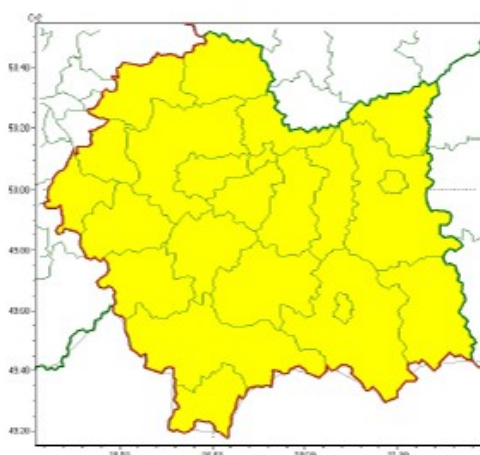

Zasięg ostrzeżeń w województwie

Mgła intensywnie osadzająca szadź
2023-12-05 11:57

WOJEWÓDZTWO MAŁOPOLSKIE OSTRZEŻENIA METEOROLOGICZNE ZBIORCZO NR 329 WYKAZ OBOWIĄZUJĄCYCH OSTRZEŻEŃ o godz. 11:57 dnia 05.12.2023

Zjawisko/Stopień zagrożenia	Mgła intensywnie osadzająca szadź/1
Obszar (w nawiasie numer ostrzeżenia dla powiatu)	powiaty: bocheński(105), brzeski(106), chrzanowski(95), dąbrowski(109), gorlicki(146), krakowski(100), Kraków(98), limanowski(125), miechowski(94), myślenicki(114), nowosądecki(149), nowotarski(146), Nowy Sącz(129), olkuski(92), oświęcimski(98), proszowicki(100), suski(134), tarnowski(112), Tarnów(110), tatrzański(147), wadowicki(113), wielicki(100)
Ważność	od godz. 22:00 dnia 05.12.2023 do godz. 09:00 dnia 06.12.2023
Prawdopodobieństwo	80%
Przebieg	Prognozowane są mgły intensywnie osadzające szadź. Widzialność w zasięgu mgieł od 50 m do 200 m.
SMS	IMGW-PIB OSTRZEGA: MGLAI SZADŹ/1 małopolskie (wszystkie powiaty) od 22:00/05.12 do 09:00/06.12.2023 widzialność 200 m, szadź. Dotyczy powiatów: wszystkie powiaty.
RSO	Woj. małopolskie (wszystkie powiaty), IMGW-PIB wydał ostrzeżenie pierwszego stopnia o mgłach intensywnie osadzających szadź
Uwagi	Brak.

Opracowanie niniejsze i jego format, jako przedmiot prawa autorskiego podlega ochronie prawnej, zgodnie z przepisami ustawy z dnia 4 lutego 1994r o prawie autorskim i prawach pokrewnych (dz. U. z 2006 r. Nr 90, poz. 631 z późn. zm.).

Wszelkie dalsze udostępnianie, rozpowszechnianie (przedruk, kopiowanie, wiadomość sms) jest dozwolone wyłącznie w formie dosłownej z bezwzględnym wskazaniem źródła informacji tj. IMGW-PIB.

O wszelkich zdarzeniach mających istotne znaczenie dla bezpieczeństwa ludzi i podjętych działaniach oraz ewentualnych szkodach, proszę informować Powiatowe Centrum Zarządzania Kryzysowego w Oświęcimiu nr tel. 33/ 844 89 80, lub Stanowisko Kierowania Państwowej Straży Pożarnej w Oświęcimiu tel. 112, 998 lub Komendę Powiatową Policji w Oświęcimiu tel. 47 832 62 80.

[wszystkie aktualności](#)