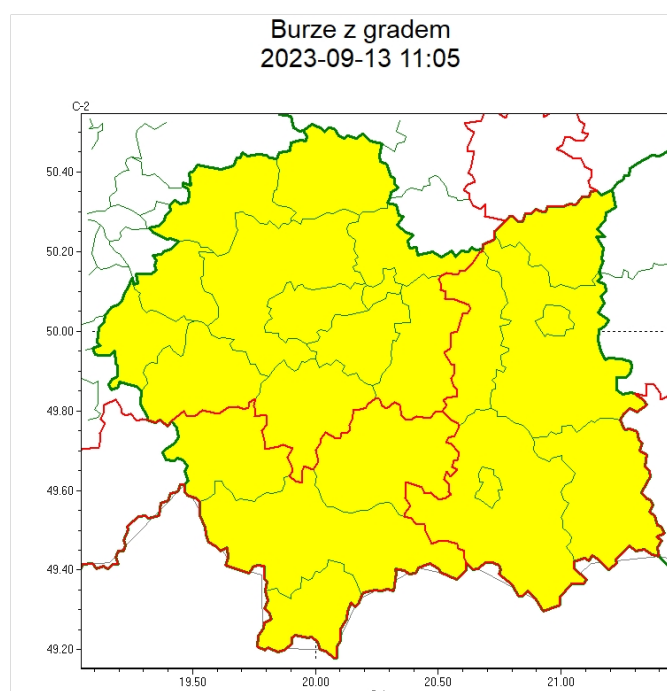

Ostrzeżenia

Ostrzeżenie meteorologiczne_266_Burze z gradem_1stopnia 2023-09-13

WOJEWÓDZTWO MAŁOPOLSKIE

OSTRZEŻENIA METEOROLOGICZNE ZBIORCZO NR 266

WYKAZ OBOWIĄZUJĄCYCH OSTRZEŻEŃ

o godz. 11:05 dnia 13.09.2023

Zjawisko/Stopień zagrożenia Burze z gradem/1

Obszar (w nawiasie numer ostrzeżenia dla powiatu)

powiaty: brzeski(90), dąbrowski(94), gorlicki(116), nowosądecki(119), Nowy Sącz(101), tarnowski(96), Tarnów(94)

Ważność od godz. 20:00 dnia 13.09.2023 do godz. 02:00 dnia 14.09.2023

Prawdopodobieństwo 70%

Przebieg Prognozowane są burze, którym miejscami będą towarzyszyć silne opady deszczu od 15 mm do

20 mm oraz porywy wiatru do 75 km/h. Miejscami grad.

SMS IMGW-PIB OSTRZEGA: BURZE Z GRADEM/1 małopolskie (7 powiatów) od 20:00/13.09 do 02:00/14.09.2023 deszcz 20 mm, grad, porywy 75 km/h. Dotyczy powiatów: brzeski, dąbrowski, gorlicki, nowosądecki, Nowy Sącz, tarnowski i Tarnów.