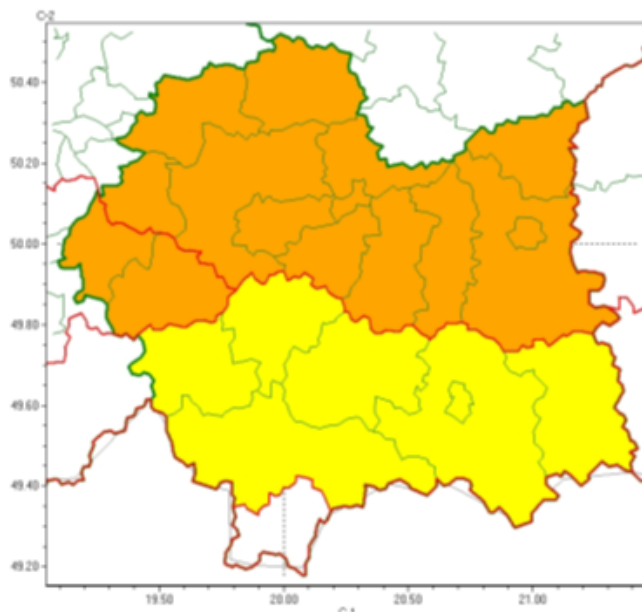

Ostrzeżenia

Ostrzeżenie meteorologiczne_196 - burze_2, upał_2 2024-06-28

Zasięg ostrzeżeń w województwie

Burze
2024-06-28 05:22

Upał
2024-06-28 05:22

WOJEWÓDZTWO MAŁOPOLSKIE

OSTRZEŻENIA METEOROLOGICZNE ZBIORCZO NR 196

WYKAZ OBOWIĄZUJĄCYCH OSTRZEŻEŃ

o godz. 05:22 dnia 28.06.2024

Zjawisko/Stopień zagrożenia Burze/2

Obszar (w nawiasie numer ostrzeżenia dla powiatu) powiaty: bocheński(71), brzeski(71), chrzanowski(73), dąbrowski(74), gorlicki(92), krakowski(73), Kraków(74), limanowski(91), miechowski(74), myślenicki(84),