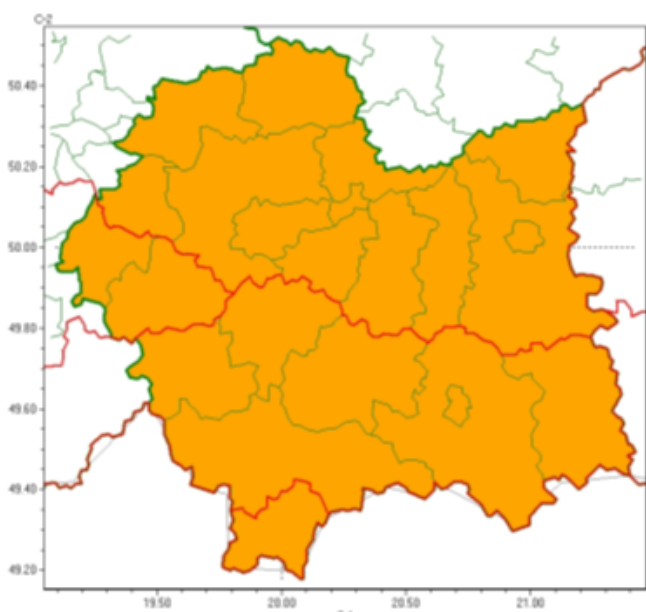

Ostrzeżenia

Ostrzeżenie meteorologiczne_196 - burze_2, upał_2 2024-06-28

Zasięg ostrzeżeń w województwie

Burze
2024-06-28 05:22

Upał
2024-06-28 05:22

WOJEWÓDZTWO MAŁOPOLSKIE

OSTRZEŻENIA METEOROLOGICZNE ZBIORCZO NR 196

WYKAZ OBOWIĄZUJĄCYCH OSTRZEŻEŃ

o godz. 05:22 dnia 28.06.2024

Zjawisko/Stopień zagrożenia Burze/2

Obszar (w nawiasie numer ostrzeżenia dla powiatu) powiaty: bocheński(71), brzeski(71), chrzanowski(73), dąbrowski(74), gorlicki(92), krakowski(73), Kraków(74), limanowski(91), miechowski(74), myślenicki(84),