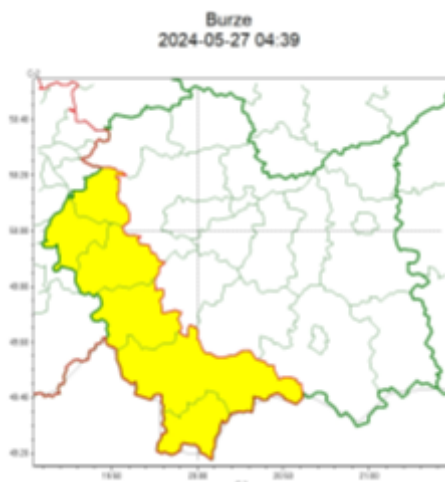

# Ostrzeżenie meteorologiczne\_139\_Burze\_1stopnia\_27.05.2024 2024-05-27

**POWIATOWE CENTRUM**

OŚWIĘCIM dn. 27 maja 2024r.

**ZARZĄDZANIA KRYZYSOWEGO**

**W OŚWIĘCIMIU**

SOZ.5531.90.2024

**WOJEWÓDZTWO MAŁOPOLSKIE**

**OSTRZEŻENIA METEOROLOGICZNE ZBIORCZO NR 139**

**WYKAZ OBOWIĄZUJĄCYCH OSTRZEŻEŃ**

**o godz. 04:39 dnia 27.05.2024**

**Zjawisko/Stopień zagrożenia Burze/1**

## **Obszar (w nawiasie numer ostrzeżenia dla powiatu)**

powiaty: chrzanowski(52), nowotarski(81), oświęcimski(55), suski(70), tatrzański(84), wadowicki(63)

**Ważność** od godz. 12:00 dnia 27.05.2024 do godz. 23:00 dnia 27.05.2024