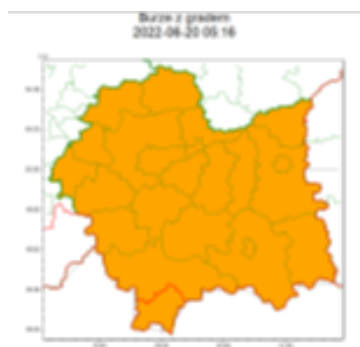

## Ostrzeżenia

### Ostrzeżenie meteorologiczne. Burze z gradem 2 - 20.06.2022 2022-06-20

**WOJEWÓDZTWO MAŁOPOLSKIE**  
**OSTRZEŻENIA METEOROLOGICZNE ZBIORCZO NR 132**  
**WYKAZ OBOWIĄZUJĄCYCH OSTRZEŻEŃ**  
**o godz. 05:16 dnia 20.06.2022**

Zjawisko/Stopień zagrożenia	Burze z gradem/2
Obszar (w nawiasie numer ostrzeżenia dla powiatu)	powiaty: bocheński(57), brzeski(57), chrzanowski(50), dąbrowski(57), gorlicki(90), krakowski(53), Kraków(53), limanowski(76), miechowski(56), myślenicki(63), nowosądecki(93), nowotarski(91), Nowy Sącz(73), olkuski(55), oświęcimski(52), proszowicki(56), suski(82), tarnowski(57), Tarnów(57), tatrzański(88), wadowicki(60), wielicki(55)
Ważność	od godz. 14:00 dnia 20.06.2022 do godz. 24:00 dnia 20.06.2022
Prawdopodobieństwo	80%
Przebieg	Prognozowane są burze, którym miejscami będą towarzyszyć bardzo silne opady deszczu od 25 mm do 35 mm, oraz porywy wiatru do 100 km/h. Miejscami grad.
SMS	IMGW-PIB OSTRZEGA: BURZE Z GRADEM/2 małopolskie (wszystkie powiaty) od 14:00/20.06 do 24:00/20.06.2022 deszcz 35 mm, grad, porywy 100 km/h. Dotyczy powiatów: wszystkie powiaty.
RSO	Woj. małopolskie (wszystkie powiaty), IMGW-PIB wydał ostrzeżenie drugiego stopnia o burzach z gradem
Uwagi	Najbardziej intensywne zjawiska wystąpią w godzinach popołudniowych i wieczornych.