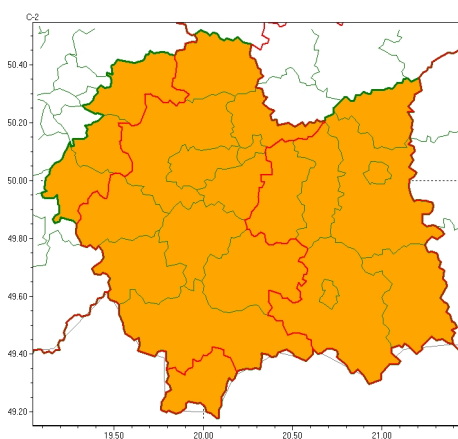

Ostrzeżenia

Ostrzeżenie meteorologiczne zbiorcze nr 249 - burze z gradem 2 stopnia 2023-08-28

WOJEWÓDZTWO MAŁOPOLSKIE

OSTRZEŻENIA METEOROLOGICZNE ZBIORCZO NR 249

WYKAZ OBOWIĄZUJĄCYCH OSTRZEŻEŃ o godz. 22:36 dnia 25.08.2023

Burze z gradem
2023-08-25 22:36

Zjawisko/Stopień zagrożenia Burze z gradem/2

Obszar (w nawiasie numer ostrzeżenia dla powiatu)

powiaty: bocheński(84), brzeski(85), chrzanowski(76), dąbrowski(90), gorlicki(109), krakowski(81), Kraków(79), limanowski(95), miechowski(76), myślenicki(87), nowosądecki(112), nowotarski(112), Nowy Sącz(94), olkuski(73), **oświęcimski(78)**, proszowicki(81), suski(100), tarnowski(90), Tarnów(88), tatrzański(108), wadowicki(87), wielicki(80)