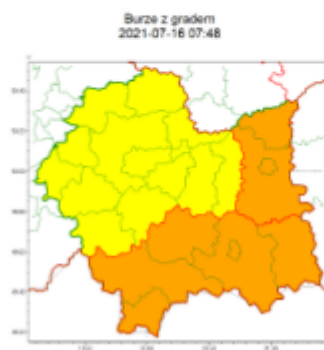

Ostrzeżenia

Ostrzeżenie meteorologiczne zbiorcze nr 158 pierwszego stopnia o burzach z gradem. 2021-07-16

POWIATOWE CENTRUM
ZARZĄDZANIA KRYZYSOWEGO
W OŚWIĘCIMIU
SOZ.5531.4.153.2021

OŚWIĘCIM dn. 16 lipca 2021r

Zasięg ostrzeżeń w województwie

WOJEWÓDZTWO MAŁOPOLSKIE
OSTRZEŻENIA METEOROLOGICZNE ZBIORCZO NR 158
WYKAZ OBOWIĄZUJĄCYCH OSTRZEŻEŃ
o godz. 07:48 dnia 16.07.2021

Zjawisko/Stopień zagrożenia	Burze z gradem/1
Obszar (w nawiasie numer ostrzeżenia dla powiatu)	powiaty: bocheński(74), brzeski(71), chrzanowski(70), dąbrowski(71), krakowski(69), Kraków(69), miechowski(67), myślenicki(80), olkuski(69), oświęcimski(72), proszowicki(72), suski(90), tarnowski(72), Tarnów(72), wadowicki(77), wielicki(70)
Ważność	od godz. 12:00 dnia 16.07.2021 do godz. 24:00 dnia 16.07.2021
Prawdopodobieństwo	80%
Przebieg	Prognozowane są burze, którym miejscami będą towarzyszyć ulewne opady deszczu od 20 mm do 30 mm, lokalnie do 40 mm oraz porywy wiatru do 80 km/h. Miejscami grad.
SMS	IMGW-PIB OSTRZEGA: BURZE Z GRADEM/1 małopolskie (16 powiatów) od 12:00/16.07 do 24:00/16.07.2021 deszcz 40 mm, grad, porywy 80 km/h. Dotyczy powiatów: bocheński, brzeski, chrzanowski, dąbrowski, krakowski, Kraków, miechowski, myślenicki, olkuski, oświęcimski, proszowicki, suski, tarnowski, Tarnów, wadowicki i wielicki.
RSO	Woj. małopolskie (16 powiatów), IMGW-PIB wydal ostrzeżenia pierwszego stopnia o burzach z gradem
Uwagi	Brak.
Zjawisko/Stopień zagrożenia	Burze z gradem/2
Obszar (w nawiasie numer ostrzeżenia dla powiatu)	powiaty: gorlicki(93), limanowski(85), nowosądecki(96), nowotarski(100), Nowy Sącz(85), tatrzański(99)