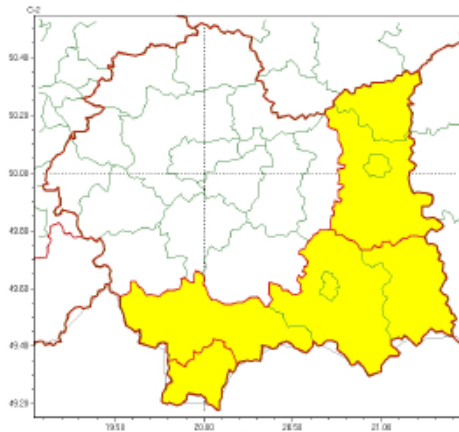

Zasięg ostrzeżeń w województwie

Burze z gradem
2023-06-22 04:42