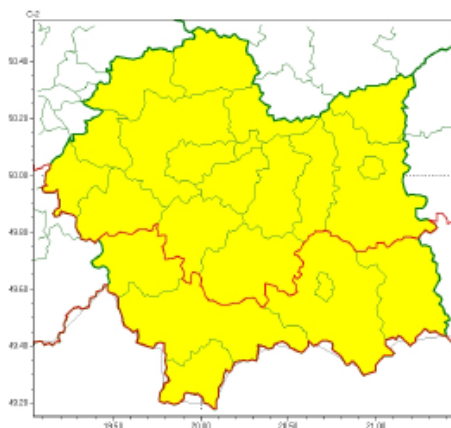

[do góry](#)

Strona Gminy Zator

https://www.zator.pl/urząd/ostrzeżenia/Ostrzeżenie-meteorologiczne-zbiorcze-nr-110_przymrozki-1/idn:6462/printpdf.html

Ostrzeżenia

Ostrzeżenie meteorologiczne zbiorcze nr 110_przymrozki-1 2023-04-27

Prognozowany jest spadek temperatury powietrza do około -2°C , przy gruncie do -5°C .

Zasięg ostrzeżeń w województwie

Przymrozki
2023-04-27 11:31

WOJEWÓDZTWO MAŁOPOLSKIE OSTRZEŻENIA METEOROLOGICZNE ZBIORCZO NR 110 WYKAZ OBOWIĄZUJĄCYCH OSTRZEŻEŃ o godz. 11:31 dnia 27.04.2023

Zjawisko/Stopień zagrożenia	Przymrozki/1
Obszar (w nawiasie numer ostrzeżenia dla powiatu)	powiaty: bocheński(38), brzeski(38), chrzanowski(35), dąbrowski(39), krakowski(38), Kraków(37), limanowski(44), miechowski(38), myślenicki(37), olkuski(36), oświęcimski(36), proszowicki(38), tarnowski(40), Tarnów(39), wadowicki(41), wielicki(36)
Ważność	od godz. 00:00 dnia 28.04.2023 do godz. 07:00 dnia 28.04.2023
Prawdopodobieństwo	80%
Przebieg	Prognozowany jest spadek temperatury powietrza do około -2°C , przy gruncie do -5°C .
SMS	IMGW-PIB OSTRZEGA: PRZYMROZKI/1 małopolskie (16 powiatów) od 00:00/28.04 do 07:00/28.04.2023 temp. min -2 st., przy gruncie -5 st. Dotyczy powiatów: bocheński, brzeski, chrzanowski, dąbrowski, krakowski, Kraków, limanowski, miechowski, myślenicki, olkuski, oświęcimski, proszowicki, tarnowski, Tarnów, wadowicki i wielicki.
RSO	Woj. małopolskie (16 powiatów), IMGW-PIB wydał ostrzeżenie pierwszego stopnia o przymrozkach
Uwagi	Brak.
Zjawisko/Stopień zagrożenia	Przymrozki/1
Obszar (w nawiasie numer ostrzeżenia dla powiatu)	powiaty: gorlicki(53), nowosądecki(55), nowotarski(57), Nowy Sącz(40), suski(51), tatrzański(55)
Ważność	od godz. 22:00 dnia 27.04.2023 do godz. 07:00 dnia 28.04.2023
Prawdopodobieństwo	80%