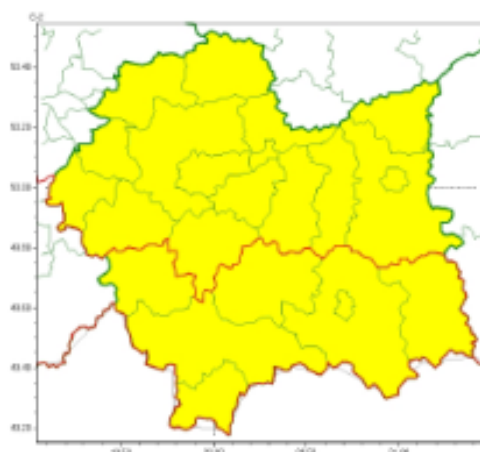

## Ostrzeżenia

---

### Ostrzeżenie meteorologiczne silny mróz 1 Nr 267 2022-12-13

OŚWIĘCIM dn. 13 grudnia 2022r

**POWIATOWE CENTRUM ZARZĄDZANIA KRYZYSOWEGO W OŚWIĘCIMIU**  
SOZ.5531.209.2022

## Zasięg ostrzeżeń w województwie

Silny mróz  
2022-12-13 11:40