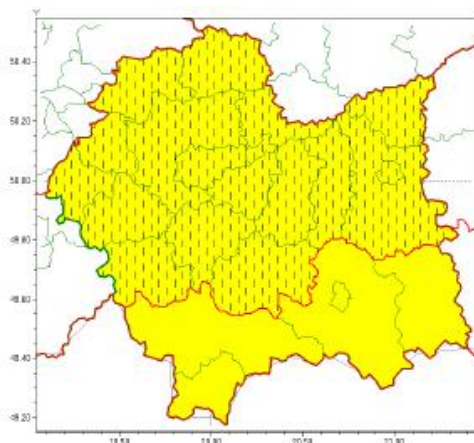

[do góry](#)

Strona Gminy Zator

<https://www.zator.pl/urząd/ostrzeżenia/Ostrzeżenie-meteorologiczne-pierwszego-stopnia-o-marznących-opadach/idn:5502/printpdf.html>

Ostrzeżenia

Ostrzeżenie meteorologiczne pierwszego stopnia o marznących opadach 2022-01-13

WOJEWÓDZTWO MAŁOPOLSKIE
OSTRZEŻENIA METEOROLOGICZNE ZBIORCZO NR 11
WYKAZ OBOWIĄZUJĄCYCH OSTRZEŻEŃ
o godz. 23:47 dnia 12.01.2022

Zjawisko/Stopień zagrożenia	Opady marznące/1 ZMIANA
Obszar (w nawiasie numer ostrzeżenia dla powiatu)	powiaty: bocheński(4), brzeski(4), chrzanowski(3), dąbrowski(4), krakowski(3), Kraków(3), limanowski(5), miechowski(3), myślenicki(3), olkuski(3), oświęcimski(3), proszowicki(4), suski(6), tarnowski(4), Tarnów(4), wadowicki(3), wielicki(4)
Ważność	od godz. 01:00 dnia 13.01.2022 do godz. 12:00 dnia 13.01.2022
Prawdopodobieństwo	80%
Przebieg	Prognozowane są słabe opady marznącego deszczu oraz mżawki powodujące gołoledź. Strefa opadów przemieszcza się od północnego zachodu i zachodu obszaru
SMS	IMGW-PIB OSTRZEŻGA: MARZNAĆCE OPADY/1 małopolskie (17 powiatów) od 01:00/13.01 do 12:00/13.01.2022 marznące opady, drogi śliskie. Dotyczy powiatów: bocheński, brzeski, chrzanowski, dąbrowski, krakowski, Kraków, limanowski, miechowski, myślenicki, olkuski, oświęcimski, proszowicki, suski, tarnowski, Tarnów, wadowicki i wielicki.
RSO	Woj. małopolskie (17 powiatów), IMGW-PIB wydał ostrzeżenie pierwszego stopnia o opadach marznących
Uwagi	Zmiana dotyczy wcześniejszego terminu rozpoczęcia ważności ostrzeżenia
Zjawisko/Stopień zagrożenia	Opady marznące/1
Obszar (w nawiasie numer ostrzeżenia dla powiatu)	powiaty: gorlicki(8), nowosądecki(8), nowotarski(7), Nowy Sącz(5), tatrzański(8)