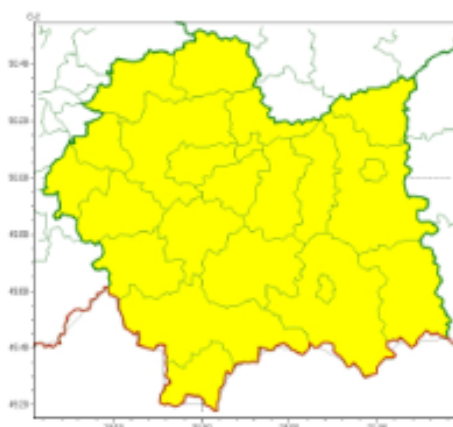

[do góry](#)

Strona Gminy Zator

<https://www.zator.pl/urząd/ostrzeżenia/Ostrzeżenie-meteorologiczne-opady-marznace1-Nr-254/idn:6187/printpdf.html>

Ostrzeżenia

Ostrzeżenie meteorologiczne opady marznące1 Nr 254 2022-12-02

Obserwowane i prognozowane są słabe opady śniegu, deszczu ze śniegiem, lokalnie marznącej mrzawki, później również marzącego deszczu powodującego gołoledź.

Zasięg ostrzeżeń w województwie

Opady marznące
2022-12-02 09:04