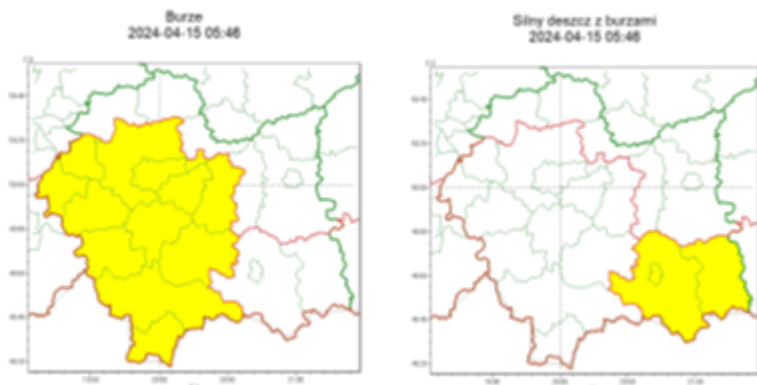

[do góry](#)

Strona Gminy Zator

<https://www.zator.pl/urząd/ostrzeżenia/Ostrzeżenie-meteorologiczne-nr-89-Burze-1stopnia_15.04.2024/idn:7084/printpdf.html>

Ostrzeżenia

Ostrzeżenie meteorologiczne nr 89 Burze 1stopnia_15.04.2024 2024-04-15

OŚWIĘCIM dn. 15 kwietnia 2024

POWIATOWE CENTRUM ZARZĄDZANIA KRYZYSOWEGO W OŚWIĘCIMIU

SOZ.5531.52.2024

wg rozdzielnika

WOJEWÓDZTWO MAŁOPOLSKIE

OSTRZEŻENIA METEOROLOGICZNE ZBIORCZO NR 89

WYKAZ OBOWIĄZUJĄCYCH OSTRZEŻEŃ

o godz. 05:46 dnia 15.04.2024

Zjawisko/Stopień zagrożenia Burze/1

Obszar (w nawiasie numer ostrzeżenia dla powiatu) powiaty: bocheński(31), chrzanowski(31), krakowski(30), Kraków(31),