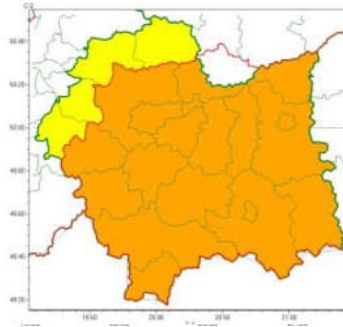

**WOJEWÓDZTWO MAŁOPOLSKIE**  
**OSTRZEŻENIA METEOROLOGICZNE ZBIORCZO NR 73**  
**WYKAZ OBOWIĄZUJĄCYCH OSTRZEŻEŃ**  
**o godz. 11:40 dnia 28.03.2024**

Zjawisko/Stopień zagrożenia	Silny wiatr/2
Obszar (w nawiasie numer ostrzeżenia dla powiatu)	powiaty: bocheński(28), brzeski(28), dąbrowski(32), gorlicki(41), krakowski(27), Kraków(28), limanowski(35), myślenicki(30), nowosądecki(43), nowotarski(44), Nowy Sącz(34), proszowicki(28), suski(35), tarnowski(29), Tarnów(29), tatrzański(45), wadowicki(30), wielicki(28)
Ważność	od godz. 22:00 dnia 28.03.2024 do godz. 03:00 dnia 29.03.2024
Prawdopodobieństwo	80%
Przebieg	Prognozuje się wystąpienie silnego wiatru o średniej prędkości do 50 km/h, w porywach do 90 km/h, z południowego zachodu i zachodu. Miejscami burze.
SMS	IMGW-PIB OSTRZEŻE: WIATR/2 małopolskie (18 powiatów) od 22:00/28.03 do 03:00/29.03.2024 prędkość do 50 km/h, porywy do 90 km/h, SW i W, lok. burze. Dotyczy powiatów: bocheński, brzeski, dąbrowski, gorlicki, krakowski, Kraków, limanowski, myślenicki, nowosądecki, nowotarski, Nowy Sącz, proszowicki, suski, tarnowski, Tarnów, tatrzański, wadowicki i wielicki.
RSO	Woj. małopolskie (18 powiatów), IMGW-PIB wydał ostrzeżenie drugiego stopnia o silnym wietrze
Uwagi	Brak.
Zjawisko/Stopień zagrożenia	Silny wiatr/1
Obszar (w nawiasie numer ostrzeżenia dla powiatu)	powiaty: chrzanowski(27), miechowski(30), olkuski(28), oświęcimski(27)
Ważność	od godz. 21:00 dnia 28.03.2024 do godz. 03:00 dnia 29.03.2024
Prawdopodobieństwo	80%
Przebieg	Prognozuje się wystąpienie silnego wiatru o średniej prędkości do 40 km/h, w porywach do 85 km/h, z południowego zachodu i zachodu.
SMS	IMGW-PIB OSTRZEŻE: WIATR/1 małopolskie (4 powiaty) od 21:00/28.03 do 03:00/29.03.2024 prędkość do 40 km/h, porywy do 85 km/h, SW i W. Dotyczy powiatów: chrzanowski, miechowski, olkuski i oświęcimski.
RSO	Woj. małopolskie (4 powiaty), IMGW-PIB wydał ostrzeżenie pierwszego stopnia o silnym wietrze
Uwagi	Brak.