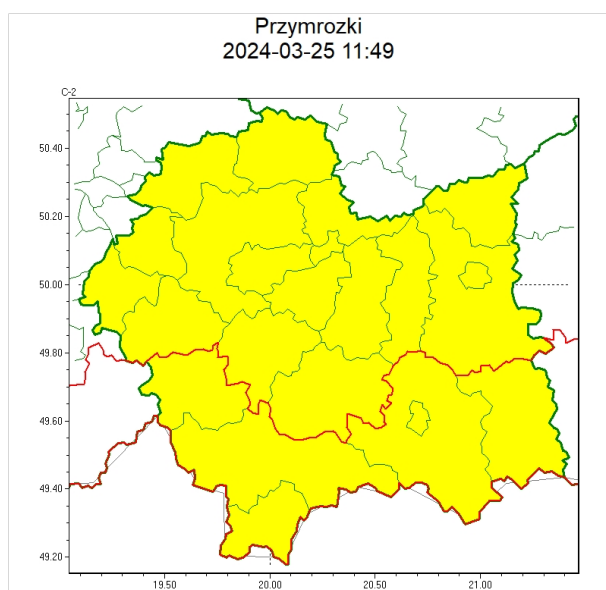

[do góry](#)

Strona Gminy Zator

https://www.zator.pl/urząd/ostrzezenia/Ostrzezenie-meteorologiczne-nr-70-Przymrozki_1-stopnia/idn:7054/printpdf.html

Ostrzeżenia

Ostrzeżenie meteorologiczne nr 70- Przymrozki_1 stopnia 2024-03-25

OŚWIĘCIM dn. 25 marca 2024r.

POWIATOWE CENTRUM ZARZĄDZANIA KRYZYSOWEGO W OŚWIĘCIMIU
SOZ5531.45.2024

wg rozdzielnika

Zasięg ostrzeżeń w województwie

WOJEWÓDZTWO MAŁOPOLSKIE

OSTRZEŻENIA METEOROLOGICZNE ZBIORCZO NR 70

WYKAZ OBOWIĄZUJĄCYCH OSTRZEŻEŃ

o godz. 11:49 dnia 25.03.2024

Zjawisko/Stopień zagrożenia Przymrozki/1

Obszar (w nawiasie numer

ostrzeżenia dla powiatu) powiaty: gorlicki(40), nowosądecki(42), nowotarski(42), Nowy Sącz(33), suski(34), tatrzański(42)

Ważność od godz. 20:00 dnia 25.03.2024 do godz. 09:00 dnia 26.03.2024

Prawdopodobieństwo 80%

Przebieg Prognozowany jest spadek temperatury powietrza do około -4°C, przy gruncie do -7°C.

SMS IMGW-PIB OSTRZEGA: PRZYMROZKI/1 małopolskie (6 powiatów) od 20:00/25.03 do