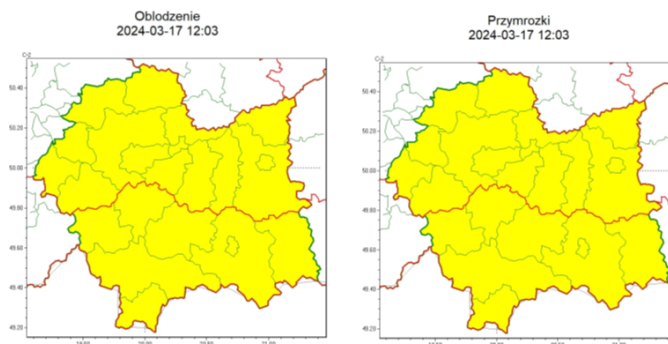

[do góry](#)

Strona Gminy Zator

<https://www.zator.pl/urząd/ostrzeżenia/Ostrzeżenie-meteorologiczne-nr-62-Przymrozki-oblodzenie_1-stopnia/idn:7036/printpdf.html>

Ostrzeżenia

Ostrzeżenie meteorologiczne nr 62 - Przymrozki, oblodzenie_1 stopnia 2024-03-18

OŚWIĘCIM dn. 18 marca 2024r.

**POWIATOWE CENTRUM
ZARZĄDZANIA KRYZYSOWEGO
W OŚWIĘCIMIU**

SOZ.5531.39.2024

Zasięg ostrzeżeń w województwi

WOJEWÓDZTWO MAŁOPOLSKIE OSTRZEŻENIA METEOROLOGICZNE ZBIORCZO NR 62

WYKAZ OBOWIĄZUJĄCYCH OSTRZEŻEŃ

o godz. 12:03 dnia 17.03.2024

Zjawisko/Stopień zagrożenia Przymrozki/1

Obszar (w nawiasie numer ostrzeżenia dla powiatu) powiaty: gorlicki(34), limanowski(30), myślenicki(25), nowosądecki(36), nowotarski(37), Nowy Sącz(28), suski(30), tatrzański(36)