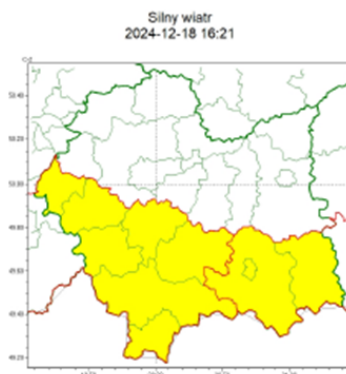

## Ostrzeżenia

### Ostrzeżenie meteorologiczne nr 439 - Silny wiatr\_1 2024-12-19

POWIATOWE CENTRUM OŚWIĘCIM dn. 19 grudnia 2024r.  
ZARZĄDZANIA KRYZYSOWEGO  
W OŚWIĘCIMIU  
SOZ.5531.264.2024

wg rozdzielnika

Zasięg ostrzeżeń w województwie

<b>WOJEWÓDZTWO MAŁOPOLSKIE OSTRZEŻENIA METEOROLOGICZNE ZBIORCZO NR 439 WYKAZ OBOWIĄZUJĄCYCH OSTRZEŻEŃ o godz. 16:21 dnia 18.12.2024</b>	
<b>Zjawisko/Stopień zagrożenia</b>	Silny wiatr/l
<b>Obszar (w nawiasie numer ostrzeżenia dla powiatu)</b>	powiaty: limanowski(174), myślenicki(158), nowotarski(201), oświęcimski(153), suski(177), tatrzański(183), wadowicki(164)
<b>Ważność</b>	od godz. 09:00 dnia 19.12.2024 do godz. 20:00 dnia 19.12.2024
<b>Prawdopodobieństwo</b>	70%
<b>Przebieg</b>	Prognozuje się wystąpienie silnego wiatru o średniej prędkości od 40 km/h do 50 km/h, w porywach lokalnie do 80 km/h, z południowego zachodu i południa.
<b>SMS</b>	IMGW-PIB OSTRZEGA: WIATR/l małopolskie (7 powiatów) od 09:00/19.12 do 20:00/19.12.2024 prędkość do 50 km/h, porywy do 80 km/h, SW i S. Dotyczy powiatów: limanowski, myślenicki, nowotarski, oświęcimski, suski, tatrzański i wadowicki.
<b>RSO</b>	Woj. małopolskie (7 powiatów), IMGW-PIB wydał ostrzeżenie pierwszego stopnia o silnym wietrze
<b>Uwagi</b>	Brak.