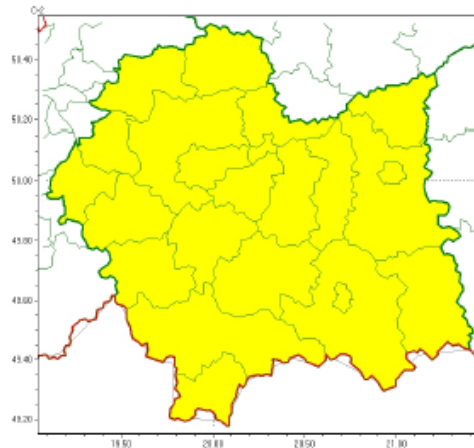

[do góry](#)

Strona Gminy Zator

https://www.zator.pl/urząd/ostrzeżenia/Ostrzeżenie-meteorologiczne-nr-40-Oblodzenie_1/idn:6970/printpdf.html

Ostrzeżenia

Ostrzeżenie meteorologiczne nr 40 - Oblodzenie_1 2024-02-01

Zasięg ostrzeżeń w województwie

Oblodzenie
2024-02-01 11:24

WOJEWÓDZTWO MAŁOPOLSKIE OSTRZEŻENIA METEOROLOGICZNE ZBIORCZO NR 40 WYKAZ OBOWIĄZUJĄCYCH OSTRZEŻEŃ o godz. 11:24 dnia 01.02.2024

Zjawisko/Stopień zagrożenia	Oblodzenie/1
Obszar (w nawiasie numer ostrzeżenia dla powiatu)	powiaty: bocheński(16), brzeski(16), chrzanowski(15), dąbrowski(19), gorlicki(22), krakowski(15), Kraków(16), limanowski(20), miechowski(17), myślenicki(16), nowosądecki(23), nowotarski(22), Nowy Sącz(19), olkuski(16), oświęcimski(14), proszowicki(16), suski(18), tarnowski(17), Tarnów(17), tatrzański(22), wadowicki(15), wielicki(16)
Ważność	od godz. 00:00 dnia 02.02.2024 do godz. 08:30 dnia 02.02.2024
Prawdopodobieństwo	75%
Przebieg	Prognozuje się zamarzanie mokrej nawierzchni dróg i chodników po opadach deszczu, deszczu ze śniegiem i mokrego śniegu powodujące ich oblodzenie. Temperatura minimalna od -3°C do 0°C, temperatura minimalna przy gruncie około -3°C.
SMS	IMGW-PIB OSTRZEGA: OBLODZENIE/1 małopolskie (wszystkie powiaty) od 00:00/02.02 do 08:30/02.02.2024 temp. min. od -3 st. do 0 st., przy gruncie do -3 st., ślisko. Dotyczy powiatów: wszystkie powiaty.
RSO	Woj. małopolskie (wszystkie powiaty), IMGW-PIB wydał ostrzeżenie pierwszego stopnia o oblodzeniu
Uwagi	Brak.
Opracowanie niniejsze i jego format, jako przedmiot prawa autorskiego podlega ochronie prawnej, zgodnie z przepisami ustawy z dnia 4 lutego 1994r o prawie autorskim i prawach pokrewnych (dz. U. z 2006 r. Nr 90, poz. 631 z późn. zm.). Wszelkie dalsze udostępnianie, rozpowszechnianie (przedruk, kopiowanie, wiadomość sms) jest dozwolone wyłącznie w formie dosłownej z bezwzględnym wskazaniem źródła informacji tj. IMGW-PIB.	