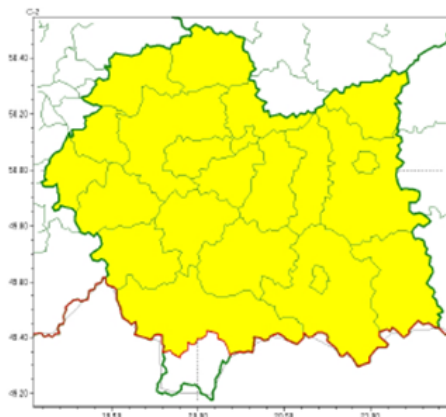

Zasięg ostrzeżeń w województwie

Opady marznące
2024-11-13 08:06

WOJEWÓDZTWO MAŁOPOLSKIE OSTRZEŻENIA METEOROLOGICZNE ZBIORCZO NR 387 WYKAZ OBOWIĄZUJĄCYCH OSTRZEŻEŃ o godz. 08:06 dnia 13.11.2024

Zjawisko/Stopień zagrożenia	Opady marznące/1
Obszar (w nawiasie numer ostrzeżenia dla powiatu)	powiaty: bocheński(129), brzeski(132), chrzanowski(129), dąbrowski(133), gorlicki(152), krakowski(129), Kraków(130), limanowski(150), miechowski(125), myślenicki(137), nowosądecki(165), nowotarski(173), Nowy Sącz(149), olkuski(125), oświęcimski(135), proszowicki(126), suski(151), tarnowski(132), Tarnów(131), wadowicki(145), wielicki(130)
Ważność	od godz. 08:05 dnia 13.11.2024 do godz. 11:00 dnia 13.11.2024
Prawdopodobieństwo	80%
Przebieg	Prognozowane są słabe opady marznącego deszczu lub/oraz mżawki powodujące gołoledź.
SMS	IMGW-PIB OSTRZEŻGA: MARZNAĆEOPADY/1 małopolskie (21 powiatów) od 08:05/13.11 do 11:00/13.11.2024 marznące opady, drogi śliskie. Dotyczy powiatów: bocheński, brzeski, chrzanowski, dąbrowski, gorlicki, krakowski, Kraków, limanowski, miechowski, myślenicki, nowosądecki, nowotarski, Nowy Sącz, olkuski, oświęcimski, proszowicki, suski, tarnowski, Tarnów, wadowicki i wielicki.
RSO	Woj. małopolskie (21 powiatów), IMGW-PIB wydał ostrzeżenie pierwszego stopnia o opadach marznących
Uwagi	Brak.
Opracowanie niniejsze i jego format, jako przedmiot prawa autorskiego podlega ochronie prawnej, zgodnie z przepisami ustawy z dnia 4 lutego 1994r o prawie autorskim i prawach pokrewnych (dz. U. z 2006 r. Nr 90, poz. 631 z późn. zm.). Wszelkie dalsze udostępnianie, rozpowszechnianie (przedruk, kopiowanie, wiadomość sms) jest dozwolone wyłącznie w formie dosłownej z bezwzględnym wskazaniem źródła informacji tj. IMGW-PIB.	

O wszelkich zdarzeniach mających istotne znaczenie dla bezpieczeństwa ludzi i podjętych działaniach oraz ewentualnych szkodach, proszę informować Powiatowe Centrum Zarządzania Kryzysowego w Oświęcimiu nr tel. 33/ 844 89 80, lub Stanowisko Kierowania Państwowej Straży Pożarnej w Oświęcimiu tel. 112, 998 lub Komendę Powiatową Policji w Oświęcimiu tel. 47 832 62 80.

[wszystkie aktualności](#)