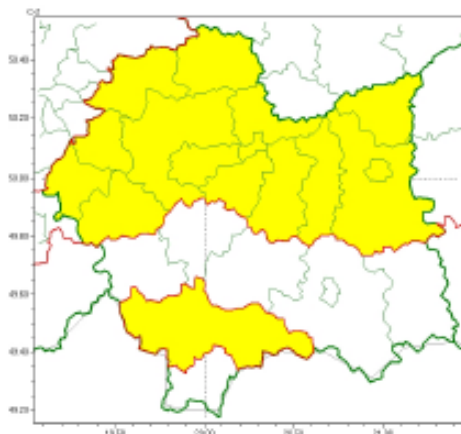

[do góry](#)

Strona Gminy Zator

https://www.zator.pl/urząd/ostrzeżenia/Ostrzeżenie-meteorologiczne-nr-370-Gęsta-mgła_1/idn:7630/printpdf.html

Ostrzeżenia

Ostrzeżenie meteorologiczne nr 370 Gęsta mgła_1 2024-10-24

**POWIATOWE CENTRUM
ZARZĄDZANIA KRYZYSOWEGO
W OŚWIĘCIMIU**

OŚWIĘCIM dn. 24 października 2024r.

SOZ.5531.234.2024

wg rozdzielnika

Gęsta mgła
2024-10-24 11:33

WOJEWÓDZTWO MAŁOPOLSKIE
OSTRZEŻENIA METEOROLOGICZNE ZBIORCZO NR 370
WYKAZ OBOWIĄZUJĄCYCH OSTRZEŻEŃ
o godz. 11:33 dnia 24.10.2024

Zjawisko/Stopień zagrożenia	Gęsta mgła/l
Obszar (w nawiasie numer ostrzeżenia dla powiatu)	powiaty: bocheński(120), brzeski(123), chrzanowski(121), dąbrowski(124), krakowski(120), Kraków(121), miechowski(118), nowotarski(164), olkuski(118), oświęcimski(127), proszowicki(117), tarnowski(123), Tarnów(122), wadowicki(136), wielicki(121)
Ważność	od godz. 23:00 dnia 24.10.2024 do godz. 10:15 dnia 25.10.2024
Prawdopodobieństwo	80%
Przebieg	Prognozuje się gęste mgły, miejscami ograniczające widzialność poniżej 200 m.
SMS	IMGW-PIB OSTRZEŻGA: MGLA/l małopolskie (15 powiatów) od 23:00/24.10 do 10:15/25.10.2024 widzialność 200 m. Dotyczy powiatów: bocheński, brzeski, chrzanowski, dąbrowski, krakowski, Kraków, miechowski, nowotarski, olkuski, oświęcimski, proszowicki, tarnowski, Tarnów, wadowicki i wielicki.
RSO	Woj. małopolskie (15 powiatów), IMGW-PIB wydał ostrzeżenie pierwszego stopnia o silnych mgłach
Uwagi	Brak.