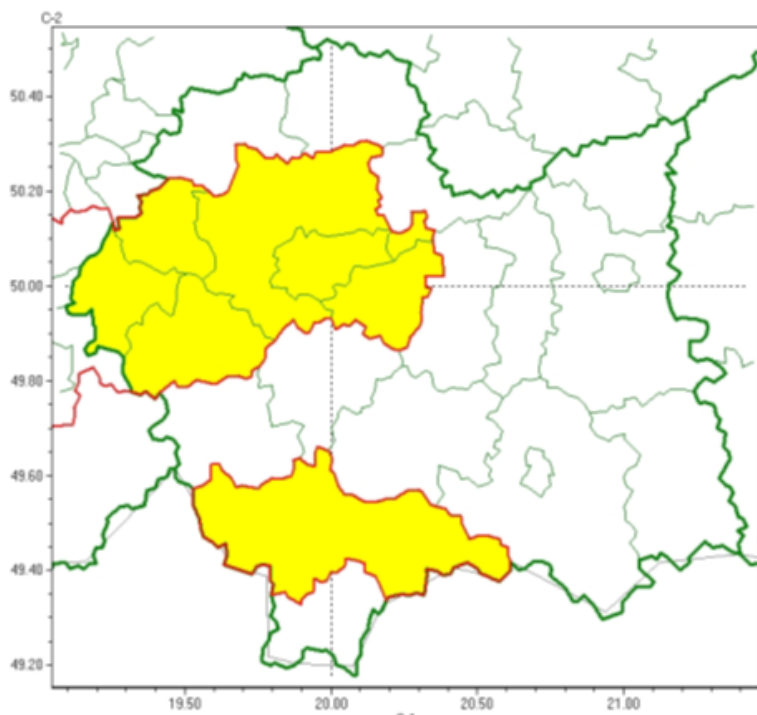

Ostrzeżenia

Ostrzeżenie meteorologiczne nr 346 - Gęsta mgła 2024-09-17

POWIATOWE CENTRUM

OŚWIĘCIM dn. 17 września 2024r.

ZARZĄDZANIA KRYZYSOWEGO

W OŚWIĘCIMIU

SOZ.5531.222.2024

wg rozdzielnika

Gęsta mgła
2024-09-17 12:31

WOJEWÓDZTWO MAŁOPOLSKIE

OSTRZEŻENIA METEOROLOGICZNE ZBIORCZO NR 346

WYKAZ OBOWIĄZUJĄCYCH OSTRZEŻEŃ

o godz. 12:31 dnia 17.09.2024

Zjawisko/Stopień zagrożenia Gęsta mgła/1

Obszar (w nawiasie numer ostrzeżenia dla powiatu) powiaty: chrzanowski(114), krakowski(113), Kraków(114), nowotarski(151), oświęcimski(118), wadowicki(126), wielicki(113)

Ważność od godz. 22:00 dnia 17.09.2024 do godz. 09:00 dnia 18.09.2024

Prawdopodobieństwo 80%

Przebieg Prognozuje się gęste mgły, w zasięgu których widzialność miejscami będzie ograniczona do 100 m.

SMS IMGW-PIB OSTRZEGA: MGŁA/1 małopolskie (7 powiatów) od 22:00/17.09 do 09:00/18.09.2024 widzialność 100 m. Dotyczy powiatów: chrzanowski, krakowski, Kraków, nowotarski, oświęcimski, wadowicki i wielicki.