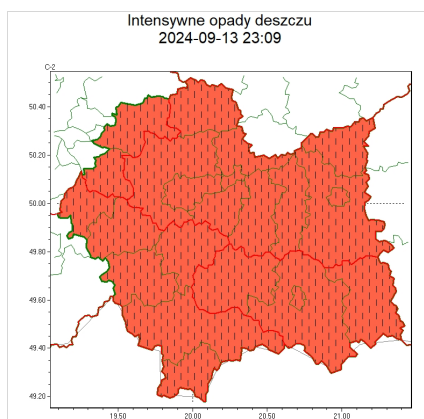

Ostrzeżenia

Ostrzeżenie meteorologiczne nr 340 - Silny wiatr 1 ODWOŁANIE Intensywne opady deszczu_3 ZMIANA_14.09.2024 2024-09-14

**POWIATOWE CENTRUM
ZARZĄDZANIA KRYZYSOWEGO
W OŚWIĘCIMIU**

OŚWIĘCIM dn. 14 września 2024r.

SOZ.5531.217.2024

wg rozdzielnika

**WOJEWÓDZTWO MAŁOPOLSKIE
OSTRZEŻENIA METEOROLOGICZNE ZBIORCZO NR 340
WYKAZ OBOWIĄZUJĄCYCH OSTRZEŻEŃ
o godz. 13:01 dnia 14.09.2024**

Zjawisko/Stopień zagrożenia Silny wiatr/1 ODWOŁANIE

Obszar (w nawiasie numer ostrzeżenia dla powiatu) powiaty: bocheński(112), brzeski(115), chrzanowski(112), dąbrowski(116), gorlicki(132), krakowski(111), Kraków(112), limanowski(131), miechowski(110), myślenicki(121), nowosądecki(144), nowotarski(149), Nowy Sącz(128), olkuski(110), oświęcimski(116), proszowicki(110), suski(131), tarnowski(115),

Tarnów(114), tatrzański(147), wadowicki(124), wielicki(111)

Czas odwołania godz. 13:00 dnia 14.09.2024

Przyczyna Zjawisko nie wystąpi.

SMS IMGW-PIB INFORMUJE: WIATR/- małopolskie (wszystkie powiaty) 13:00/14.09.2024 ZJAWISKO NIE WYSTĄPI. Dotyczy powiatów: wszystkie powiaty.