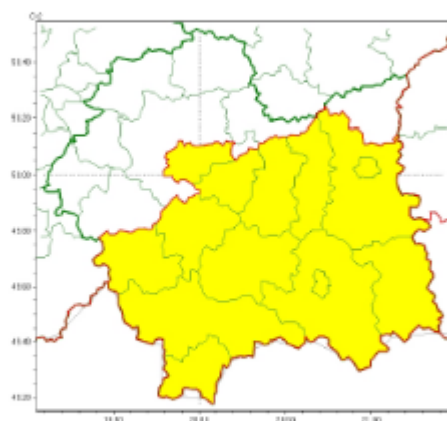

[do góry](#)

Strona Gminy Zator

<https://www.zator.pl/urząd/ostrzeżenia/Ostrzeżenie-meteorologiczne-nr-28-silny-wiatr/idn:6957/printpdf.html>

Ostrzeżenia

Ostrzeżenie meteorologiczne nr 28-silny wiatr 2024-01-23

POWIATOWE CENTRUM OŚWIĘCIM dn. r. ZARZĄDZANIA KRYZYSOWEGO W OŚWIĘCIMIU SOZ.5531.16.2024

wg rozdzielnika

Zasięg ostrzeżeń w województwie

Oblodzenie
2024-01-23 15:57

Silny wiatr
2024-01-23 15:57

WOJEWÓDZTWO MAŁOPOLSKIE OSTRZEŻENIA METEOROLOGICZNE ZBIORCZO NR 28 WYKAZ OBOWIĄZUJĄCYCH OSTRZEŻEŃ o godz. 15:57 dnia 23.01.2024

Zjawisko/Stopień zagrożenia	Silny wiatr/1
Obszar (w nawiasie numer ostrzeżenia dla powiatu)	powiaty: bocheński(12), brzeski(12), chrzanowski(11), dąbrowski(14), gorlicki(13), krakowski(11), Kraków(12), limanowski(14), miechowski(13), myślenicki(12), nowosądecki(14), nowotarski(13), Nowy Sącz(13), olkuski(12), oświęcimski(10), proszowicki(12), suski(12), tarnowski(13), Tarnów(13), tatrzański(13), wadowicki(11), wielicki(12)
Ważność	od godz. 07:00 dnia 24.01.2024 do godz. 07:00 dnia 25.01.2024
Prawdopodobieństwo	85%
Przebieg	Prognozuje się wystąpienie silnego wiatru o średniej prędkości do 40 km/h, w porywach do 85 km/h, z południowego zachodu i zachodu. Lokalnie możliwe burze.
SMS	IMGW-PIB OSTRZEGA: WIATR/1 małopolskie (wszystkie powiaty) od 07:00/24.01 do 07:00/25.01.2024 prędkość do 40 km/h, porywy do 85 km/h, SW, W, lokalnie możliwe burze. Dotyczy powiatów: wszystkie powiaty.
RSO	Woj. małopolskie (wszystkie powiaty), IMGW-PIB wydał ostrzeżenie pierwszego stopnia o silnym wietrze
Uwagi	Istnieje możliwość podwyższenia stopnia ostrzeżenia.
Zjawisko/Stopień zagrożenia	Oblodzenie/1
Obszar (w nawiasie numer ostrzeżenia dla powiatu)	powiaty: bocheński(11), brzeski(11), gorlicki(12), Kraków(11), limanowski(13), myślenicki(11), nowosądecki(13), nowotarski(12), Nowy Sącz(12), suski(11), tarnowski(12), Tarnów(12), tatrzański(12), wielicki(11)