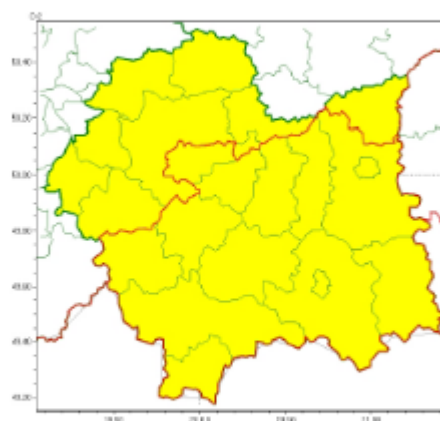

POWIATOWE CENTRUM OŚWIĘCIM dn. r. ZARZĄDZANIA KRYZYSOWEGO W OŚWIĘCIMIU SOZ.5531.16.2024

wg rozdzielnika

Zasięg ostrzeżeń w województwie

Oblodzenie
2024-01-23 15:57

Silny wiatr
2024-01-23 15:57

WOJEWÓDZTWO MAŁOPOLSKIE OSTRZEŻENIA METEOROLOGICZNE ZBIORCZO NR 28 WYKAZ OBOWIĄZUJĄCYCH OSTRZEŻEŃ o godz. 15:57 dnia 23.01.2024

Zjawisko/Stopień zagrożenia	Silny wiatr/1
Obszar (w nawiasie numer ostrzeżenia dla powiatu)	powiaty: bocheński(12), brzeski(12), chrzanowski(11), dąbrowski(14), gorlicki(13), krakowski(11), Kraków(12), limanowski(14), miechowski(13), myślenicki(12), nowosądecki(14), nowotarski(13), Nowy Sącz(13), olkuski(12), oświęcimski(10), proszowicki(12), suski(12), tarnowski(13), Tarnów(13), tatrzański(13), wadowicki(11), wielicki(12)
Ważność	od godz. 07:00 dnia 24.01.2024 do godz. 07:00 dnia 25.01.2024
Prawdopodobieństwo	85%
Przebieg	Prognozuje się wystąpienie silnego wiatru o średniej prędkości do 40 km/h, w porywach do 85 km/h, z południowego zachodu i zachodu. Lokalnie możliwe burze.
SMS	IMGW-PIB OSTRZEGA: WIATR/1 małopolskie (wszystkie powiaty) od 07:00/24.01 do 07:00/25.01.2024 prędkość do 40 km/h, porywy do 85 km/h, SW, W, lokalnie możliwe burze. Dotyczy powiatów: wszystkie powiaty.
RSO	Woj. małopolskie (wszystkie powiaty), IMGW-PIB wydał ostrzeżenie pierwszego stopnia o silnym wietrze
Uwagi	Istnieje możliwość podwyższenia stopnia ostrzeżenia.
Zjawisko/Stopień zagrożenia	Oblodzenie/1
Obszar (w nawiasie numer ostrzeżenia dla powiatu)	powiaty: bocheński(11), brzeski(11), gorlicki(12), Kraków(11), limanowski(13), myślenicki(11), nowosądecki(13), nowotarski(12), Nowy Sącz(12), suski(11), tarnowski(12), Tarnów(12), tatrzański(12), wielicki(11)