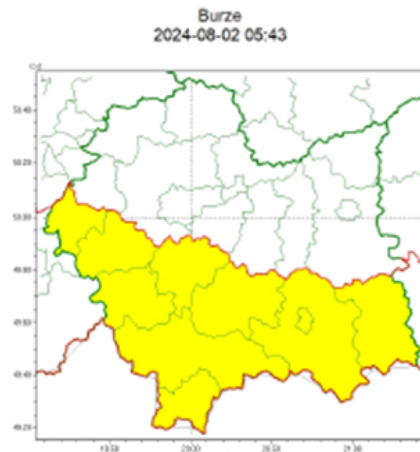

### Ostrzeżenie meteorologiczne nr 269- Burze 1 2024-08-02

**POWIATOWE CENTRUM**

OŚWIĘCIM dn. 2 sierpnia 2024r.

**ZARZĄDZANIA KRYZYSOWEGO**

**W OŚWIĘCIMIU**

SOZ.5531.181.2024

wg rozdzielnika

## Zasięg ostrzeżeń w województwie

**WOJEWÓDZTWO MAŁOPOLSKIE**  
**OSTRZEŻENIA METEOROLOGICZNE ZBIORCZO NR 269**  
**WYKAZ OBOWIĄZUJĄCYCH OSTRZEŻEŃ**  
**o godz. 05:43 dnia 02.08.2024**

Zjawisko/Stopień zagrożenia	Burze/1
Obszar (w nawiasie numer ostrzeżenia dla powiatu)	powiaty: gorlicki(115), limanowski(115), myślenicki(106), nowosądecki(126), nowotarski(129), Nowy Sącz(110), oświęcimski(101), suski(115), tatrzański(130), wadowicki(108)
Ważność	od godz. 12:00 dnia 02.08.2024 do godz. 20:00 dnia 02.08.2024
Prawdopodobieństwo	80%
Przebieg	Prognozowane są burze, którym miejscami będą towarzyszyć silne opady deszczu od 20 mm do 30 mm oraz porywy wiatru do 70 km/h. Lokalnie grad.
SMS	IMGW-PIB OSTRZEŻENIE: BURZE/1 małopolskie (10 powiatów) od 12:00/02.08 do 20:00/02.08.2024 deszcz 30 mm, porywy 70 km/h, grad. Dotyczy powiatów: gorlicki, limanowski, myślenicki, nowosądecki, nowotarski, Nowy Sącz, oświęcimski, suski, tatrzański i wadowicki.
RSO	Woj. małopolskie (10 powiatów), IMGW-PIB wydał ostrzeżenie pierwszego stopnia o burzach
Uwagi	Brak.
<p>Opracowanie niniejsze i jego format, jako przedmiot prawa autorskiego podlega ochronie prawnej, zgodnie z przepisami ustawy z dnia 4 lutego 1994r o prawie autorskim i prawach pokrewnych (dz. U. z 2006 r. Nr 90, poz. 631 z późn. zm.).  Wszelkie dalsze udostępnianie, rozpowszechnianie (przedruk, kopiowanie, wiadomość sms) jest dozwolone wyłącznie w formie dosłownej z bezwzględnym wskazaniem źródła informacji tj. IMGW-PIB.</p>	