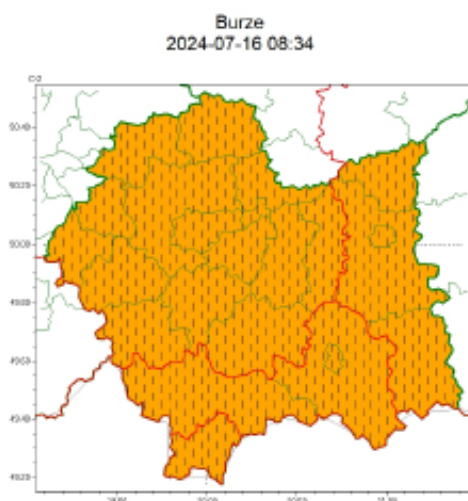

[do góry](#)

Strona Gminy Zator

<https://www.zator.pl/urząd/ostrzeżenia/Ostrzeżenie-meteorologiczne-nr-249-Zmiana/idn:7343/printpdf.html>

Ostrzeżenia

Ostrzeżenie meteorologiczne nr 249 Zmiana 2024-07-16

**POWIATOWE CENTRUM
ZARZĄDZANIA KRYZYSOWEGO
W OŚWIĘCIMIU**

OŚWIĘCIM dn. 16 lipca 2024r.

SOZ.5531.169.2024

wg rozdzielnika

Zasięg ostrzeżeń w województwie

WOJEWÓDZTWO MAŁOPOLSKIE
OSTRZEŻENIA METEOROLOGICZNE ZBIORCZO NR 249
WYKAZ OBOWIĄZUJĄCYCH OSTRZEŻEŃ
o godz. 08:34 dnia 16.07.2024

Zjawisko/Stopień zagrożenia	Burze/2 ZMIANA
Obszar (w nawiasie numer ostrzeżenia dla powiatu)	powiaty: bocheński(85), brzeski(87), chrzanowski(87), dąbrowski(88), gorlicki(106), krakowski(86), Kraków(87), limanowski(106), miechowski(86), myślenicki(97), nowosądecki(117), nowotarski(121), Nowy Sącz(101), olkuski(86), oświęcimski(92), proszowicki(85), suski(107), tamowski(87), Tamów(87), tatrzański(122), wadowicki(99), wielicki(86)
Ważność	od godz. 08:40 dnia 16.07.2024 do godz. 22:00 dnia 16.07.2024
Prawdopodobieństwo	90%
Przebieg	Prognozowane są burze, którym miejscami będą towarzyszyć bardzo silne opady deszczu od 35 mm do 50 mm oraz porywy wiatru do 100 km/h. Lokalnie grad.
SMS	IMGW-PIB OSTRZEŻGA: BURZE/2 małopolskie (wszystkie powiaty) od 08:40/16.07 do 22:00/16.07.2024 deszcz 50 mm, porywy 100 km/h, grad. Dotyczy powiatów: wszystkie powiaty.
RSO	Woj. małopolskie (wszystkie powiaty), IMGW-PIB wydał ostrzeżenie drugiego stopnia o burzach
Uwagi	Zmiana dotyczy godziny rozpoczęcia burz.
Zjawisko/Stopień zagrożenia	Upał/1
Obszar (w nawiasie numer ostrzeżenia dla powiatu)	powiaty: nowosądecki(116), nowotarski(120), Nowy Sącz(100)
Ważność	od godz. 12:00 dnia 16.07.2024 do godz. 19:00 dnia 16.07.2024