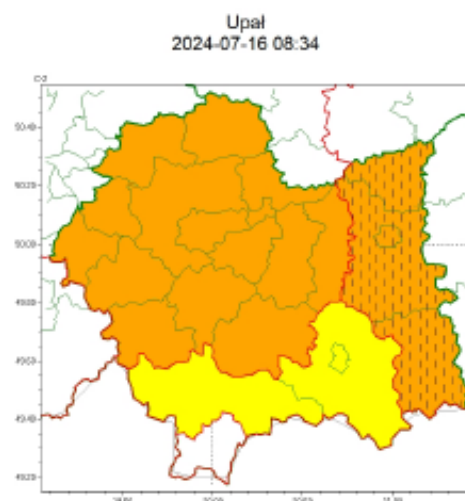

[do góry](#)

Strona Gminy Zator

<https://www.zator.pl/urząd/ostrzeżenia/Ostrzeżenie-meteorologiczne-nr-249-Zmiana/idn:7343/printpdf.html>

Ostrzeżenia

Ostrzeżenie meteorologiczne nr 249 Zmiana 2024-07-16

**POWIATOWE CENTRUM
ZARZĄDZANIA KRYZYSOWEGO
W OŚWIĘCIMIU**

OŚWIĘCIM dn. 16 lipca 2024r.

SOZ.5531.169.2024

wg rozdzielnika

Zasięg ostrzeżeń w województwie

WOJEWÓDZTWO MAŁOPOLSKIE
OSTRZEŻENIA METEOROLOGICZNE ZBIORCZO NR 249
WYKAZ OBOWIĄZUJĄCYCH OSTRZEŻEŃ
o godz. 08:34 dnia 16.07.2024

Zjawisko/Stopień zagrożenia	Burze/2 ZMIANA
Obszar (w nawiasie numer ostrzeżenia dla powiatu)	powiaty: bocheński(85), brzeski(87), chrzanowski(87), dąbrowski(88), gorlicki(106), krakowski(86), Kraków(87), limanowski(106), miechowski(86), myślenicki(97), nowosądecki(117), nowotarski(121), Nowy Sącz(101), olkuski(86), oświęcimski(92), proszowicki(85), suski(107), tamowski(87), Tamów(87), tatrzański(122), wadowicki(99), wielicki(86)
Ważność	od godz. 08:40 dnia 16.07.2024 do godz. 22:00 dnia 16.07.2024
Prawdopodobieństwo	90%
Przebieg	Prognozowane są burze, którym miejscami będą towarzyszyć bardzo silne opady deszczu od 35 mm do 50 mm oraz porywy wiatru do 100 km/h. Lokalnie grad.
SMS	IMGW-PIB OSTRZEŻGA: BURZE/2 małopolskie (wszystkie powiaty) od 08:40/16.07 do 22:00/16.07.2024 deszcz 50 mm, porywy 100 km/h, grad. Dotyczy powiatów: wszystkie powiaty.
RSO	Woj. małopolskie (wszystkie powiaty), IMGW-PIB wydał ostrzeżenie drugiego stopnia o burzach
Uwagi	Zmiana dotyczy godziny rozpoczęcia burz.
Zjawisko/Stopień zagrożenia	Upał/1
Obszar (w nawiasie numer ostrzeżenia dla powiatu)	powiaty: nowosądecki(116), nowotarski(120), Nowy Sącz(100)
Ważność	od godz. 12:00 dnia 16.07.2024 do godz. 19:00 dnia 16.07.2024