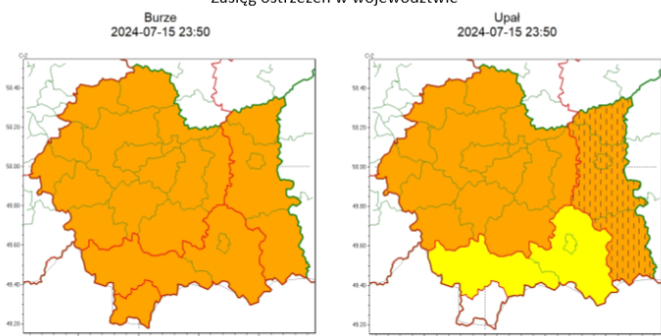

[do góry](#)

Strona Gminy Zator

https://www.zator.pl/urząd/ostrzezenia/Ostrzezenie-meteorologiczne-nr-248-burze_2-upal_2/idn:7341/printpdf.html

Ostrzeżenia

Ostrzeżenie meteorologiczne nr 248 - burze_2, upał_2 2024-07-16

POWIATOWE CENTRUM
2024r.
ARZĄDZANIA KRYZYSOWEGO
W OŚWIĘCIMIU

OŚWIĘCIM dn. 16 lipca

SOZ.5531.167.2024

wg rozdzielnika

Zasięg ostrzeżeń w województwie

WOJEWÓDZTWO MAŁOPOLSKIE
OSTRZEŻENIA METEOROLOGICZNE ZBIORCZO NR 248
WYKAZ OBOWIĄZUJĄCYCH OSTRZEŻEŃ
o godz. 23:50 dnia 15.07.2024

Zjawisko/Stopień zagrożenia Burze/2

Obszar (w nawiasie numer ostrzeżenia dla powiatu) powiaty: bocheński(85), brzeski(87), chrzanowski(87), dąbrowski(88), gorlicki(106), krakowski(86), Kraków(87), limanowski(106), miechowski(86), myślenicki(97),