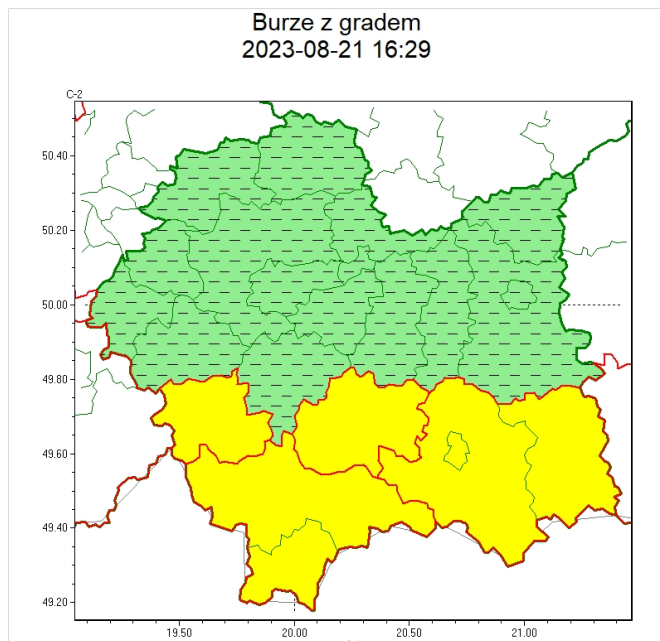

## Ostrzeżenia

# Ostrzeżenie meteorologiczne nr 240 Burze z gradem\_1 ODWOŁANIE i upał\_2 ZMIANA 2023-08-22

**WOJEWÓDZTWO MAŁOPOLSKIE**  
**OSTRZEŻENIA METEOROLOGICZNE ZBIORCZO NR 240**  
**WYKAZ OBOWIĄZUJĄCYCH OSTRZEŻEŃ**  
**o godz. 16:29 dnia 21.08.2023**

### Zjawisko/Stoień zagrożenia Burze z gradem/1 ODWOŁANIE

**Obszar (w nawiasie numer ostrzeżenia dla powiatu) powiaty:** bocheński(80), brzeski(81), chrzanowski(73), dąbrowski(87), krakowski(77), Kraków(75), miechowski(72), myślenicki(83), olkuski(70), oświęcimski(75), proszowicki(77), tarnowski(86), Tarnów(84), wadowicki(83), wielicki(76)

**Czas odwołania** godz. 16:29 dnia 21.08.2023

**Przyczyna** Zjawisko nie wystąpiło.

**SMS IMGW-PIB INFORMUJE:** BURZE Z GRADEM/- małopolskie (15 powiatów) 16:29/21.08.2023 ZJAWISKO NIE WYSTĄPIŁO. Dotyczy powiatów: bocheński, brzeski, chrzanowski, dąbrowski, krakowski, Kraków, miechowski, myślenicki, olkuski, oświęcimski,