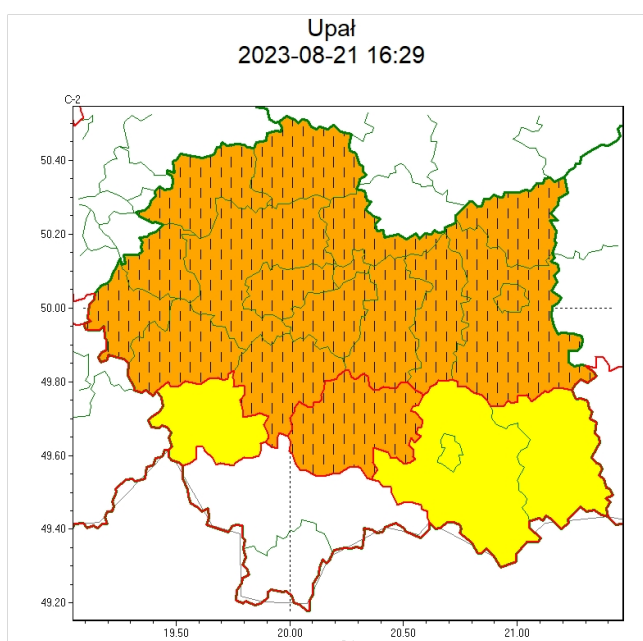

## Ostrzeżenia

# Ostrzeżenie meteorologiczne nr 240 Burze z gradem\_1 ODWOŁANIE i upał\_2 ZMIANA 2023-08-22

**WOJEWÓDZTWO MAŁOPOLSKIE**  
**OSTRZEŻENIA METEOROLOGICZNE ZBIORCZO NR 240**  
**WYKAZ OBOWIĄZUJĄCYCH OSTRZEŻEŃ**  
**o godz. 16:29 dnia 21.08.2023**

**Czas odwołania** godz. 16:29 dnia 21.08.2023

**Przyczyna** Zjawisko nie wystąpiło.

**SMS IMGW-PIB INFORMUJE:** BURZE Z GRADEM/- małopolskie (15 powiatów) 16:29/21.08.2023 ZJAWISKO NIE WYSTĄPIŁO. Dotyczy powiatów: bocheński, brzeski, chrzanowski, dąbrowski, krakowski, Kraków, miechowski, myślenicki, olkuski, oświęcimski,