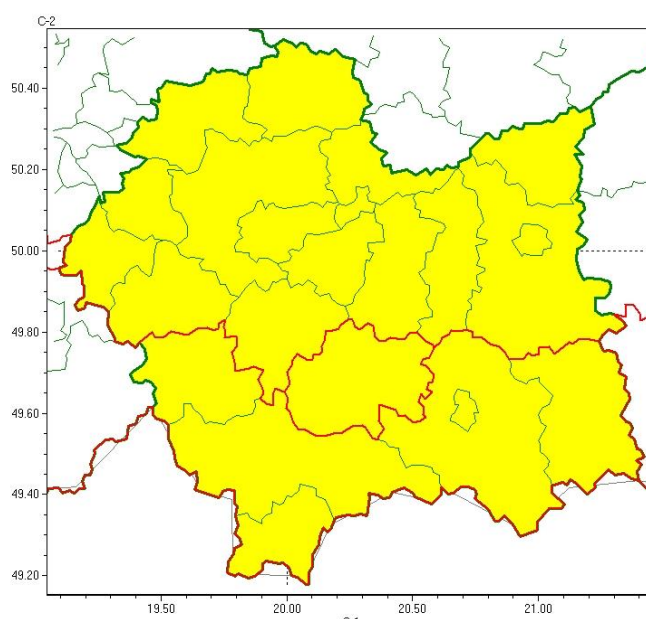

Ostrzeżenia

Ostrzeżenie meteorologiczne nr 238_burze z gradem 1 stopnia/ upał 2 stopnia_zmiana 2023-08-21

WOJEWÓDZTWO MAŁOPOLSKIE

OSTRZEŻENIA METEOROLOGICZNE ZBIORCZO NR 238

Burze z gradem
2023-08-21 05:31

WYKAZ OBOWIĄZUJĄCYCH OSTRZEŻEŃ o godz. 05:31 dnia 21.08.2023

Zjawisko/Stopień zagrożenia Burze z gradem/1

Obszar (w nawiasie numer ostrzeżenia dla powiatu) powiaty: bocheński(80), brzeski(81), chrzanowski(73), dąbrowski(87), krakowski(77), Kraków(75), miechowski(72), myślenicki(83), olkuski(70), oświęcimski(75), proszowicki(77), tarnowski(86), Tarnów(84), wadowicki(83), wielicki(76)