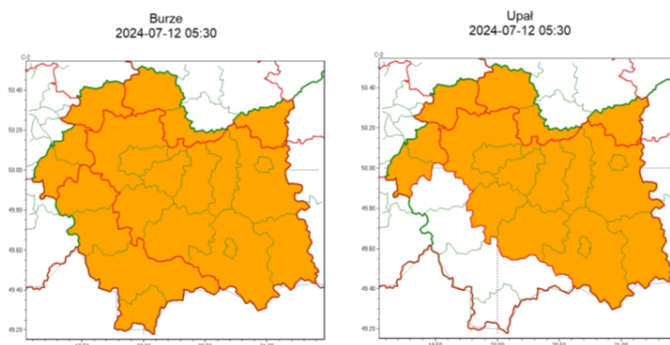

Ostrzeżenia

Ostrzeżenie meteorologiczne nr 234 - burze_2, upał_2 2024-07-12

POWIATOWE CENTRUM

2024r.

ZARZĄDZANIA KRYZYSOWEGO

W OŚWIĘCIMIU

SOZ.5531.161.2024

OŚWIĘCIM dn. 12 lipca

wg rozdzielnika

WOJEWÓDZTWO MAŁOPOLSKIE
OSTRZEŻENIA METEOROLOGICZNE ZBIORCZO NR 234
WYKAZ OBOWIĄZUJĄCYCH OSTRZEŻEŃ
o godz. 05:30 dnia 12.07.2024

Zjawisko/Stopień zagrożenia Burze/2

Obszar (w nawiasie numer ostrzeżenia dla powiatu) powiaty: dąbrowski(85), miechowski(83), olkuski(83), proszowicki(82)

Ważność od godz. 14:00 dnia 12.07.2024 do godz. 03:00 dnia 13.07.2024

Prawdopodobieństwo 85%

Przebieg Prognozowane są burze, którym miejscami będą towarzyszyć bardzo silne opady deszczu od 35 mm do 50 mm, oraz porywy wiatru do 90 km/h, lokalnie 115 km/h. Miejscami duży grad.

wadowicki(96), wielicki(83)

Ważność od godz. 12:00 dnia 12.07.2024 do godz. 02:00 dnia 13.07.2024

Prawdopodobieństwo 80%

Przebieg Prognozowane są burze, którym miejscami będą towarzyszyć bardzo silne opady deszczu od 35 mm do 50 mm, oraz porywy wiatru do 90 km/h, lokalnie do 115 km/h. Miejscami duży grad.