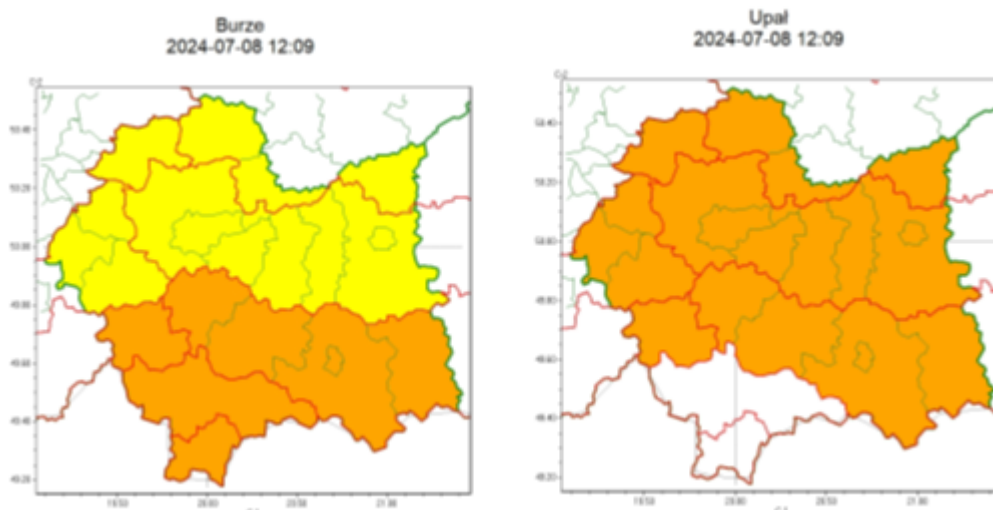

Ostrzeżenia

Ostrzeżenie meteorologiczne nr 221 Upał 2 2024-07-08

**POWIATOWE CENTRUM
ZARZĄDZANIA KRYZYSOWEGO
W OŚWIĘCIMIU**

OŚWIĘCIM dn. 8 lipca 2024r.

SOZ.5531.154.2024

wg rozdzielnika

WOJEWÓDZTWO MAŁOPOLSKIE

OSTRZEŻENIA METEOROLOGICZNE ZBIORCZO NR 221

WYKAZ OBOWIĄZUJĄCYCH OSTRZEŻEŃ

o godz. 12:09 dnia 08.07.2024

Zjawisko/Stopień zagrożenia **Upał/2**

powiaty: bocheński(80), brzeski(81), dąbrowski(83), gorlicki(100), krakowski(80), Kraków(81), limanowski(99), miechowski(80),