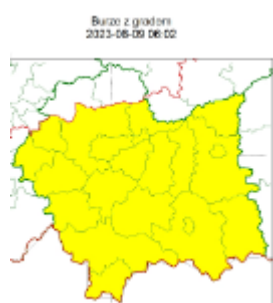

## Ostrzeżenia

### Ostrzeżenie meteorologiczne nr 220 - Burze z gradem/1 2023-08-09

**WOJEWÓDZTWO MAŁOPOLSKIE**  
**OSTRZEŻENIA METEOROLOGICZNE ZBIORCZO NR 220**  
**WYKAZ OBOWIĄZUJĄCYCH OSTRZEŻEŃ**  
**o godz. 06:02 dnia 09.08.2023**

Zjawisko/Stopień zagrożenia	Burze z gradem/1
Obszar (w nawiasie numer ostrzeżenia dla powiatu)	powiaty: bocheński(74), brzeski(75), chrzanowski(68), dąbrowski(80), gorlicki(99), krakowski(72), Kraków(70), limanowski(85), myślenicki(77), nowosądecki(102), nowotarski(103), Nowy Sącz(84), oświęcimski(70), proszowicki(72), suski(90), tarnowski(80), Tarnów(78), tatrzański(101), wadowicki(78), wielicki(70)
Ważność	od godz. 12:00 dnia 09.08.2023 do godz. 21:00 dnia 09.08.2023
Prawdopodobieństwo	75%
Przebieg	Prognozowane są burze, którym miejscami będą towarzyszyć silne opady deszczu od 20 mm do 30 mm oraz porywy wiatru do 65 km/h. Miejscami grad.
SMS	IMGW-PIB OSTRZEGA: BURZE Z GRADEM/1 małopolskie (20 powiatów) od 12:00/09.08 do 21:00/09.08.2023 deszcz 30 mm, grad, porywy 65 km/h. Dotyczy powiatów: bocheński, brzeski, chrzanowski, dąbrowski, gorlicki, krakowski, Kraków, limanowski, myślenicki, nowosądecki, nowotarski, Nowy Sącz, oświęcimski, proszowicki, suski, tarnowski, Tarnów, tatrzański, wadowicki i wielicki.
RSO	Woj. małopolskie (20 powiatów), IMGW-PIB wydał ostrzeżenie pierwszego stopnia o burzach z gradem
Uwagi	Brak.