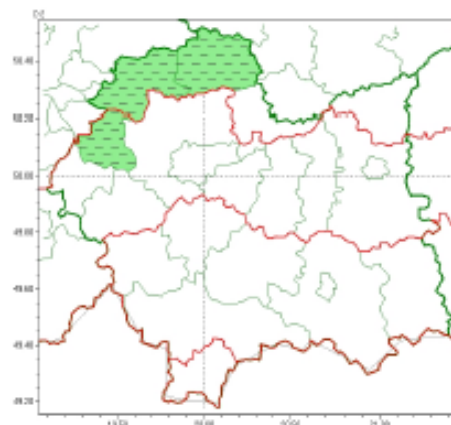

OŚWIĘCIM dn. 8 lipca 2024r.

SOZ.5531.152.2024

wg rozdzielnika

Zasięg ostrzeżeń w województwie

Burze
2024-07-08 05:46

Silny deszcz z burzami
2024-07-08 05:46

WOJEWÓDZTWO MAŁOPOLSKIE
OSTRZEŻENIA METEOROLOGICZNE ZBIORCZO NR 219
WYKAZ OBOWIĄZUJĄCYCH OSTRZEŻEŃ
o godz. 05:46 dnia 08.07.2024

Zjawisko/Stopień zagrożenia	Silny deszcz z burzami/1 ODWOŁANIE
Obszar (w nawiasie numer ostrzeżenia dla powiatu)	powiaty: chrzanowski(77), miechowski(78), olkuski(77)
Czas odwołania	godz. 05:46 dnia 08.07.2024
Przyczyna	Zjawisko zakończyło się
SMS	IMGW-PIB INFORMUJE: DESZCZ i BURZE/- malopolskie (3 powiaty) 05:46/08.07.2024 ZJAWISKO ZAKOŃCZYŁO SIĘ. Dotyczy powiatów: chrzanowski, miechowski i olkuski.
RSO	Woj. malopolskie (3 powiaty), IMGW-PIB odwołał ostrzeżenie pierwszego stopnia o intensywnych opadach deszczu z burzami
Uwagi	Brak.
Zjawisko/Stopień zagrożenia	Burze/2
Obszar (w nawiasie numer ostrzeżenia dla powiatu)	powiaty: gorlicki(99), limanowski(98), myślenicki(91), nowosądecki(109), nowotarski(112), Nowy Sącz(93), suski(99)
Ważność	od godz. 12:00 dnia 08.07.2024 do godz. 21:00 dnia 08.07.2024
Prawdopodobieństwo	80%
Przebieg	Prognozowane są burze, którym miejscami będą towarzyszyć bardzo silne opady deszczu od 30 mm do 40 mm, lokalnie do 55 mm oraz porywy wiatru do 80 km/h. Lokalnie grad.