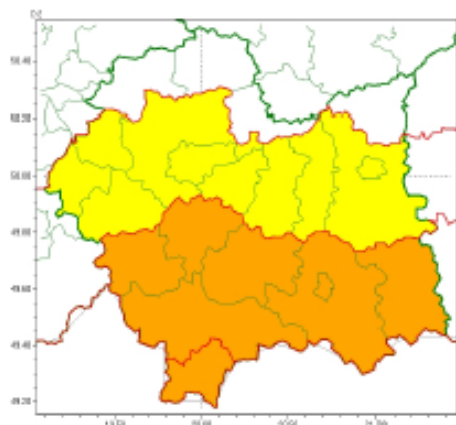

[do góry](#)

Strona Gminy Zator

https://www.zator.pl/urząd/ostrzeżenia/Ostrzeżenie-meteorologiczne-nr-219-Burze_1/idn:7301/printpdf.html

Ostrzeżenia

Ostrzeżenie meteorologiczne nr 219 Burze_1 2024-07-08

**POWIATOWE CENTRUM
ZARZĄDZANIA KRYZYSOWEGO
W OŚWIĘCIMIU**

OŚWIĘCIM dn. 8 lipca 2024r.

SOZ.5531.152.2024

wg rozdzielnika

Zasięg ostrzeżeń w województwie

Burze
2024-07-08 05:46

Silny deszcz z burzami
2024-07-08 05:46

WOJEWÓDZTWO MAŁOPOLSKIE
OSTRZEŻENIA METEOROLOGICZNE ZBIORCZO NR 219
WYKAZ OBOWIĄZUJĄCYCH OSTRZEŻEŃ
o godz. 05:46 dnia 08.07.2024

Zjawisko/Stopień zagrożenia	Silny deszcz z burzami/1 ODWOŁANIE
Obszar (w nawiasie numer ostrzeżenia dla powiatu)	powiaty: chrzanowski(77), miechowski(78), olkuski(77)
Czas odwołania	godz. 05:46 dnia 08.07.2024
Przyczyna	Zjawisko zakończyło się
SMS	IMGW-PIB INFORMUJE: DESZCZ i BURZE/- malopolskie (3 powiaty) 05:46/08.07.2024 ZJAWISKO ZAKOŃCZYŁO SIĘ. Dotyczy powiatów: chrzanowski, miechowski i olkuski.
RSO	Woj. malopolskie (3 powiaty), IMGW-PIB odwołał ostrzeżenie pierwszego stopnia o intensywnych opadach deszczu z burzami
Uwagi	Brak.
Zjawisko/Stopień zagrożenia	Burze/2
Obszar (w nawiasie numer ostrzeżenia dla powiatu)	powiaty: gorlicki(99), limanowski(98), myślenicki(91), nowosądecki(109), nowotarski(112), Nowy Sącz(93), suski(99)
Ważność	od godz. 12:00 dnia 08.07.2024 do godz. 21:00 dnia 08.07.2024
Prawdopodobieństwo	80%
Przebieg	Prognozowane są burze, którym miejscami będą towarzyszyć bardzo silne opady deszczu od 30 mm do 40 mm, lokalnie do 55 mm oraz porywy wiatru do 80 km/h. Lokalnie grad.