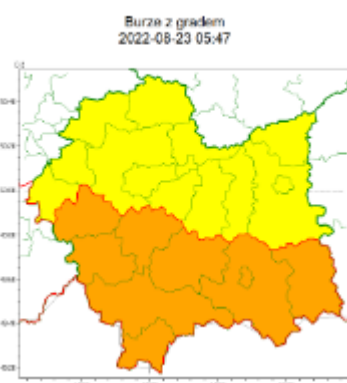

Ostrzeżenia

Ostrzeżenie meteorologiczne nr 204 - Burze z gradem1 2022-08-23

Prognozuje się burze, którym miejscami będą towarzyszyć silne opady deszczu. Miejscami grad.

Zasięg ostrzeżeń w województwie

WOJEWÓDZTWO MAŁOPOLSKIE
OSTRZEŻENIA METEOROLOGICZNE ZBIORCZO NR 204
WYKAZ OBOWIĄZUJĄCYCH OSTRZEŻEŃ
o godz. 05:47 dnia 23.08.2022

Zjawisko/Stopień zagrożenia	Burze z gradem/2
Obszar (w nawiasie numer ostrzeżenia dla powiatu)	powiaty: gorlicki(115), limanowski(104), myślenicki(91), nowosądecki(119), nowotarski(118), Nowy Sącz(99), suski(110), tatrzański(115), wadowicki(87)
Ważność	od godz. 12:00 dnia 23.08.2022 do godz. 24:00 dnia 23.08.2022
Prawdopodobieństwo	80%
Przebieg	Prognozowane są burze, którym miejscami będą towarzyszyć silne opady deszczu od 30 mm do 45 mm oraz porywy wiatru do 70 km/h. Miejscami grad.
SMS	IMGW-PIB OSTRZEŻEGA: BURZE Z GRADEM/2 małopolskie (9 powiatów) od 12:00/23.08 do 24:00/23.08.2022 deszcz 45 mm, grad, porywy 70 km/h. Dotyczy powiatów: gorlicki, limanowski, myślenicki, nowosądecki, nowotarski, Nowy Sącz, suski, tatrzański i wadowicki.
RSO	Woj. małopolskie (9 powiatów), IMGW-PIB wydał ostrzeżenie drugiego stopnia o burzach z gradem
Uwagi	Brak.
Zjawisko/Stopień zagrożenia	Burze z gradem/1
Obszar (w nawiasie numer ostrzeżenia dla powiatu)	powiaty: bocheński(82), brzeski(81), chrzanowski(76), dąbrowski(79), krakowski(78), Kraków(78), miechowski(82), olkuski(81), oświęcimski(78), proszowicki(82), tarnowski(81), Tarnów(81), wielicki(80)
Ważność	od godz. 12:00 dnia 23.08.2022 do godz. 24:00 dnia 23.08.2022